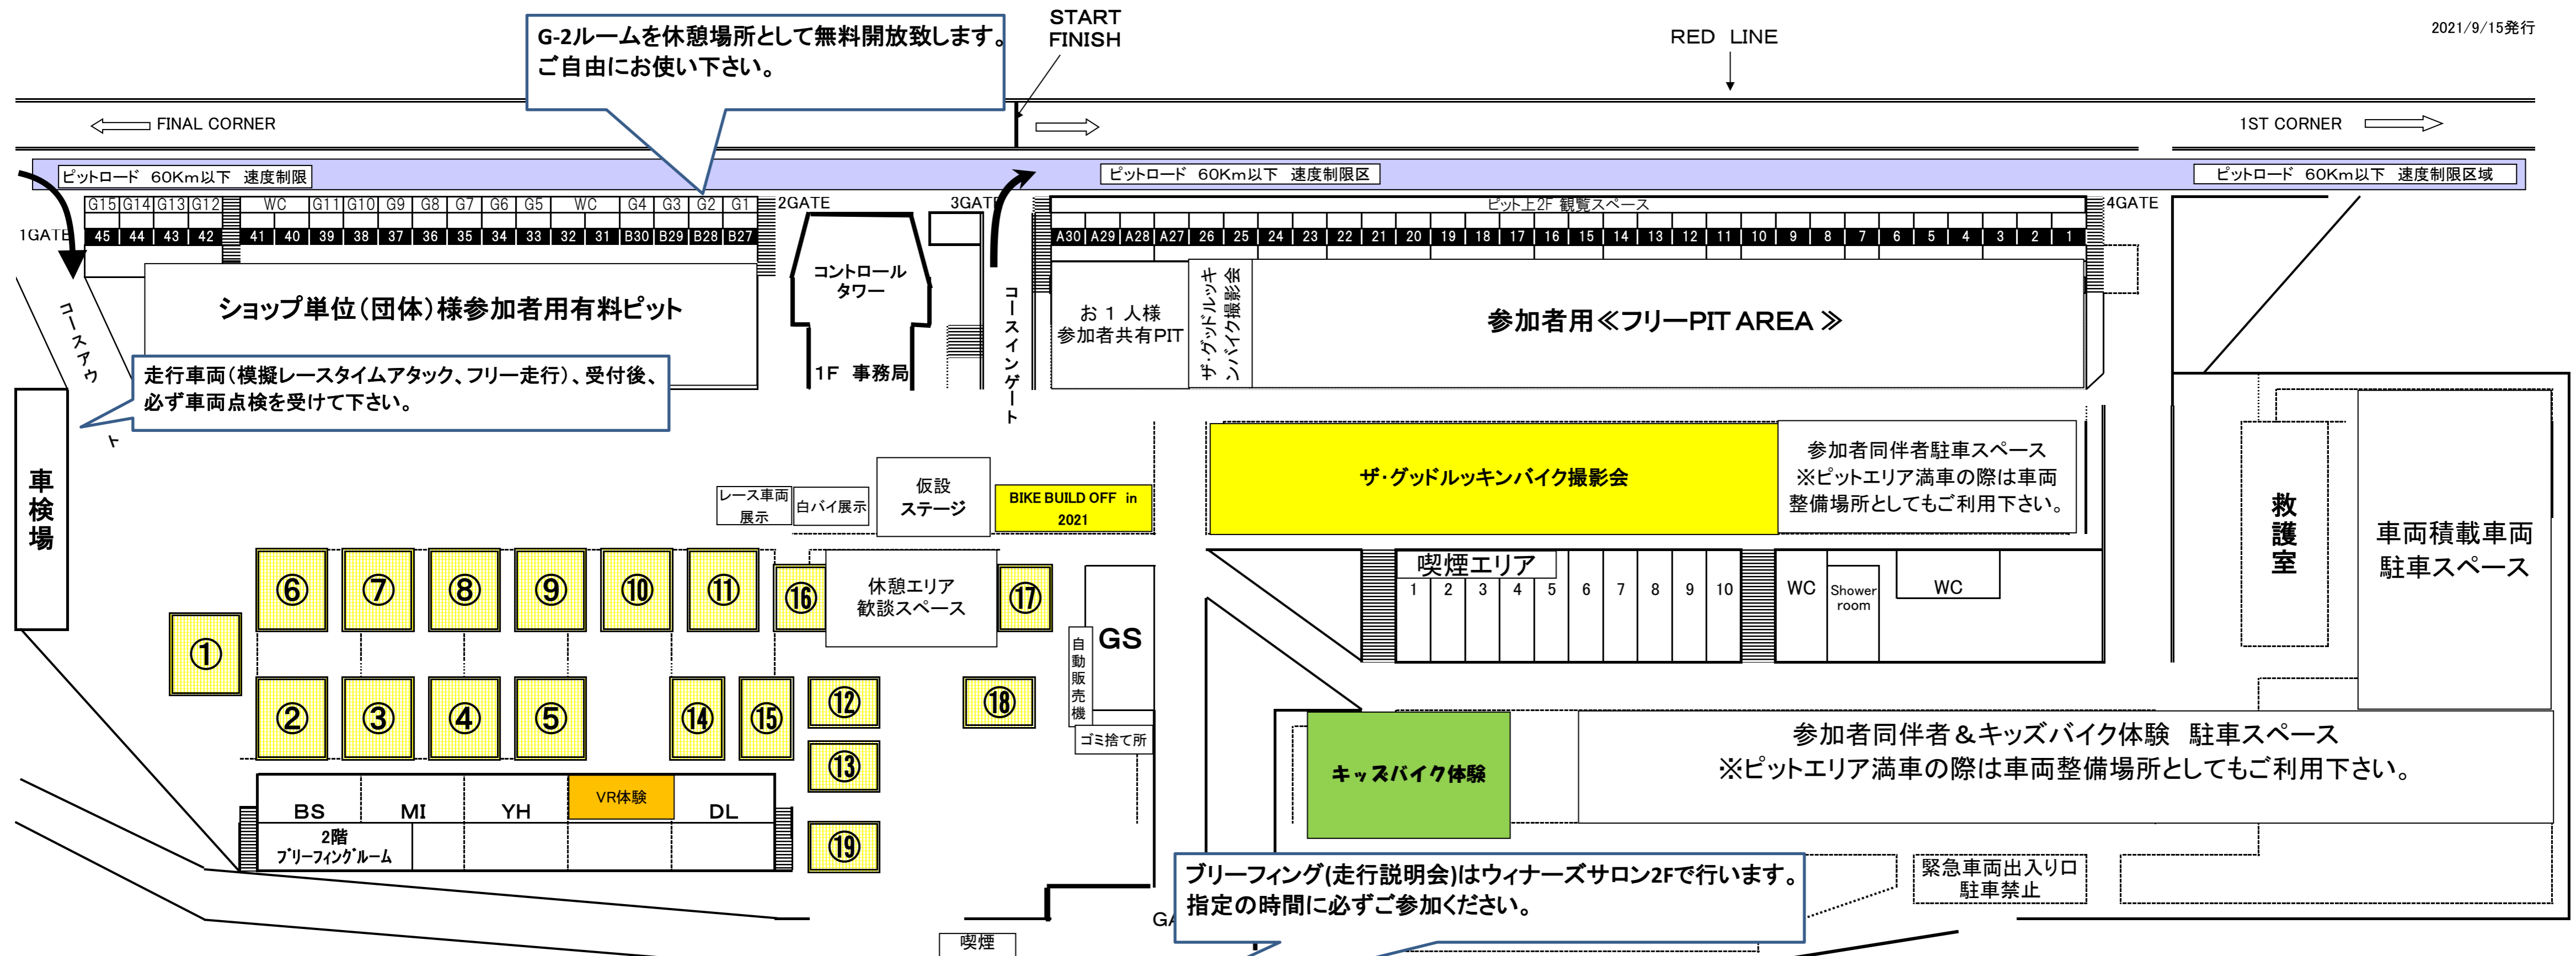

2021 2FUN AUTUMN STAGE

パドック図

2021/9/15発行

出店No	出展&ガレージセール名
①	ツイスターレーシング
②	エクストリーム
③	シュアマスター
④	マーキュリープロダクツ
⑤	マックツール
⑥	引田時計店
⑦	アールケー・ジャパン(株)
⑧	PRIDE1
⑨	COSMIC
⑩	NFA
⑪	Snap-on
⑫	Gyro's Works
⑬	Low
⑭	青空ふぁくとりい
⑮	オートライズ

出店No	飲食系名
⑯	Ezycafe Anya
⑰	居酒屋てつ
⑱	ル・ココン藍
⑲	自然農園
⑳	レストランKUNUGI

【参加者のお客様へ】

この度は、本イベントに参加頂きまして、誠にありがとうございます。
 イベントの運営に際しまして、以下の点にご協力頂きます様、お願い申し上げます。

- ・パドック内及びPITエリアは、スペースに限りが御座います、参加者の皆様にて有効にシェアしてご使用下さい。
- 2)フリーPIT AREAは、1~24PITとなります。
- 3)ショップ単位(団体)様参加者用有料ピットは、B27~45PITとなります。
(事前申し込み受付 16日からWEB受付 19日~20日利用可11,000円)
- 4)『お一人様参加者共有ピット』として、を設定します。

このPITは、单身等によりご参加でのパドックでの過し相手の居ない、又は車両整備に不安が有る等のお客様に共有頂けるPITスペースです。こちらはSUGOインストラクターが立ち寄り、皆様との会話や車両整備アドバイス等をさせて頂き、单身でのご参加の場合でも1日を楽しく過ごして頂ける様に、ご用意させて頂くPITとなります。

- ・パドック内を移動される場合は、接触事故が無い様、必ず徐行でお願いします。
- ・パドック内をバイクで移動される場合は、必ずヘルメット着用でお願いします。
- ・パドック内の喫煙は禁止となっております。(ガソリン等に引火する恐れがあります。)