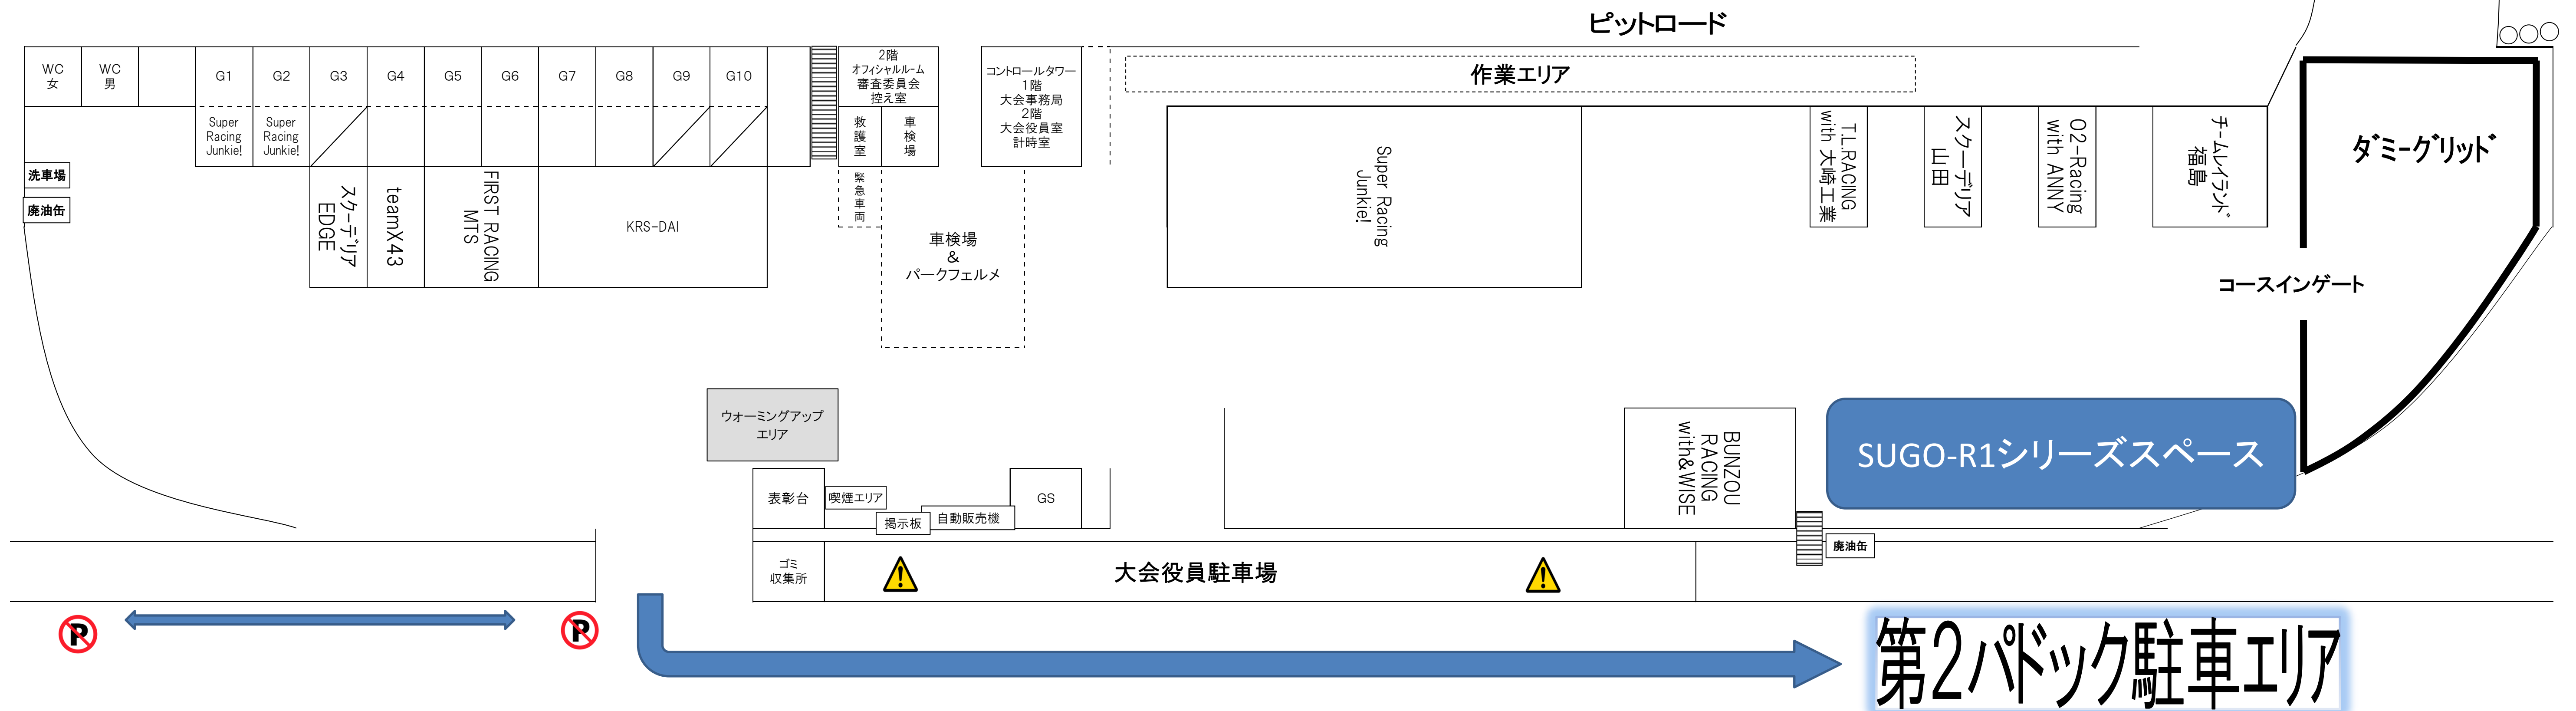

2020 SLカートミーティング SUGOカートレースシリーズ 第6戦

2020 SL KART MEETING SUGO KART RACE SERIES 6th ROUND

大会事務局
2020/11/6

パドックレイアウト

パドックレイアウトは11月6日(金)走行終了後より適用します。

11月7日(土)、11月8日(日)
パドック内は指定車両以外、駐車禁止となります。
 参加者は第2パドック駐車場へ
 車両のご移動をお願いします。

■パドックの使用について

- スペースは 1枠 $3m \times 6m$ となります。
※エリア移動はご相談の上変更可能です。
- テントは風で飛ばされないよう、必ず重り等で固定してください。
- 大会期間中パドック内または周遊道路上に車両の留め置きは出来ません。
 ※必ず指定された駐車場に留め置きしてください。
- 指定された喫煙所以外での喫煙を禁止します。喫煙所はガレージ上になります。
- パドック内のバイク、自転車、キックボード等での移動を禁止と致します。**