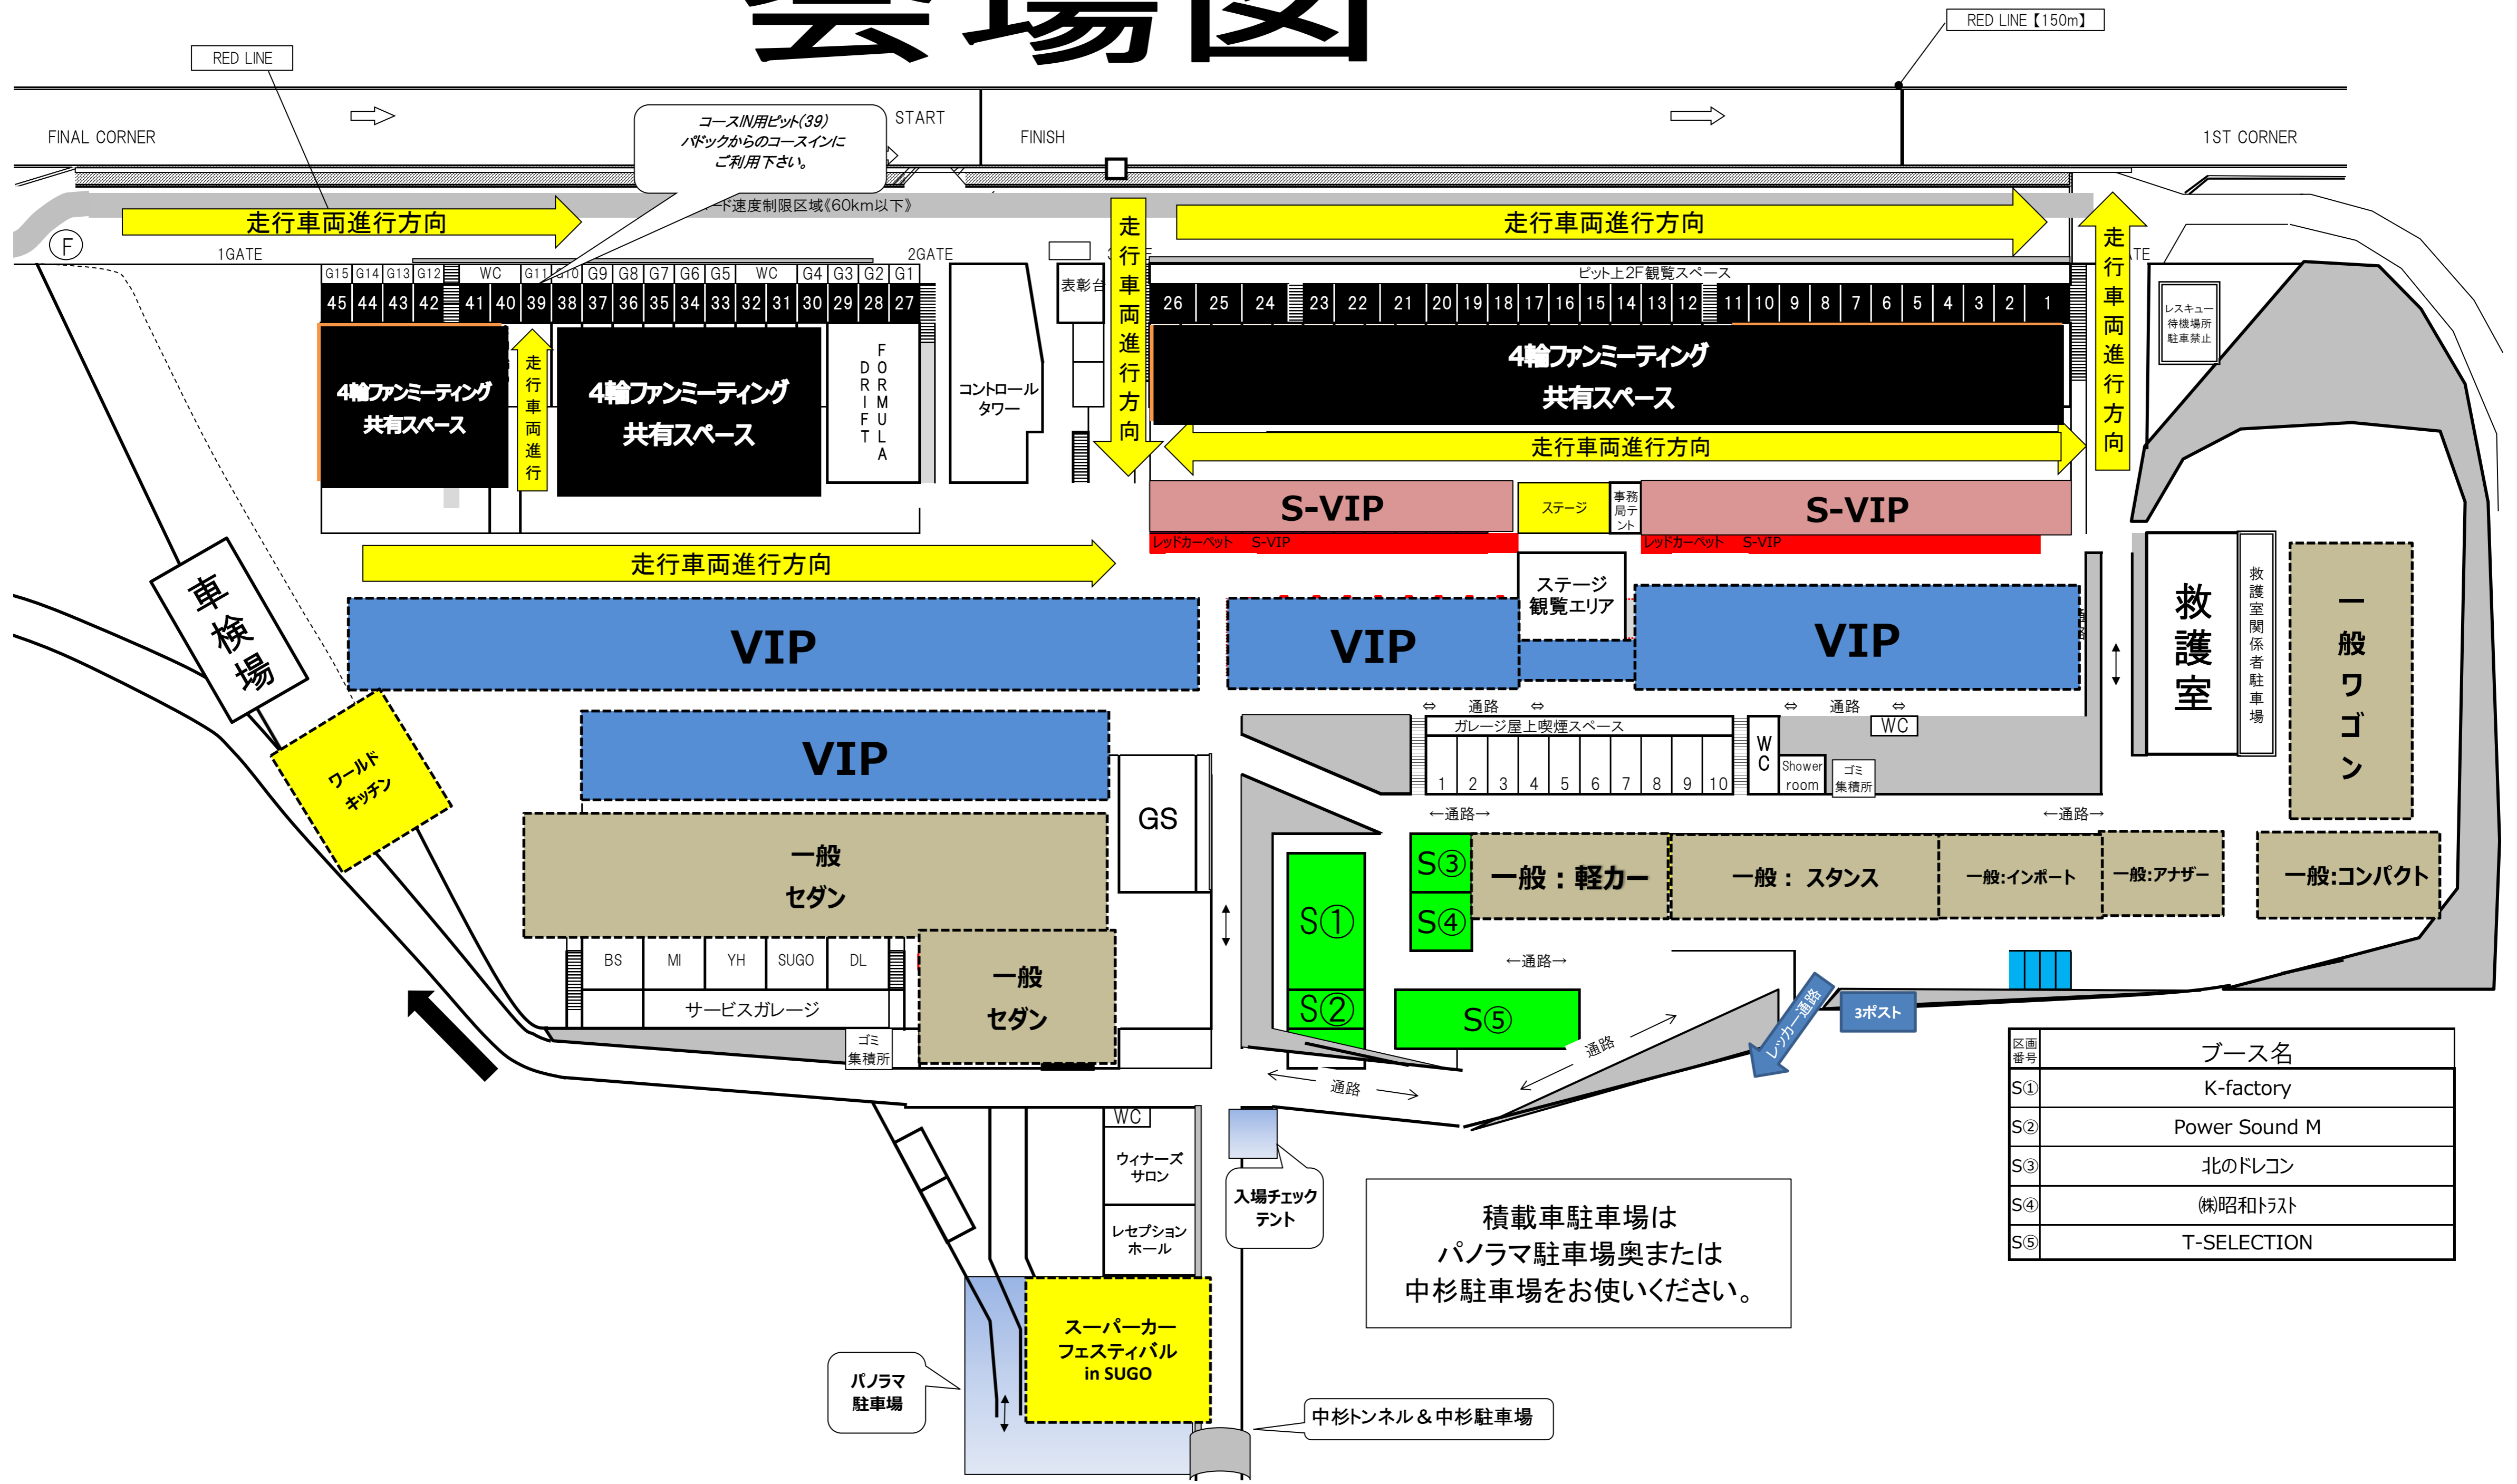

2024春SAM & SUGO 4輪FanMTG 会場図

2024年5月3日(祝金)
各スペースシェアにご協力下さい。

【2024年4月22日 発行】

区画 番号	ブース名
S①	K-factory
S②	Power Sound M
S③	北のドレコン
S④	(株)昭和トラスト
S⑤	T-SELECTION