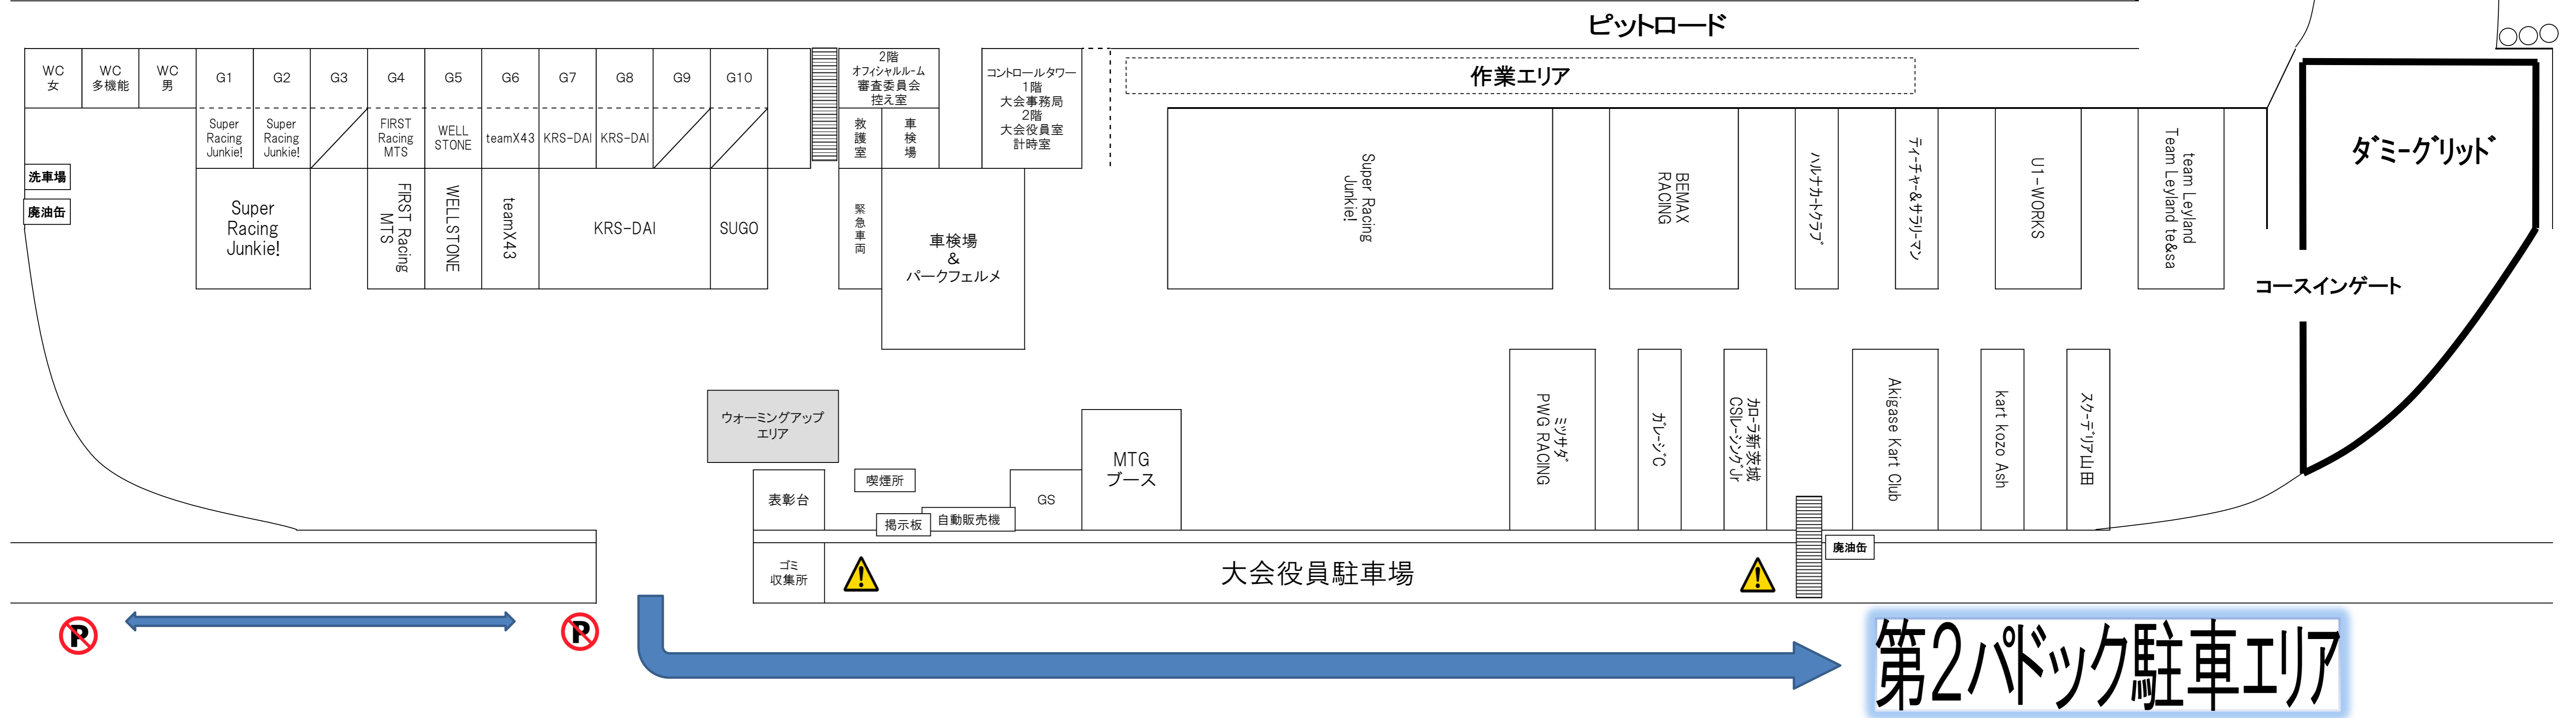

2023 SLカートミーティング SUGOカートレースシリーズ 第3戦
 2023 JAFジュニアカート選手権 SUGOシリーズ 第3戦
 Supported by MTG

暫定
2023/5/29

パドックレイアウト

Ⓟ ← → Ⓟ

第2パドック駐車エリア

パドックレイアウトは6月2日(金)より適用します。

パドック内は指定車両以外、駐車禁止となります。
 参加者は第2パドック駐車場へ
 車両のご移動をお願いします。

- パドックの使用について
- スペースは 1 枠 **3m × 6m** となります。
 ※エリア移動はご相談の上、変更可能です。
 - テントは風で飛ばされないよう、必ず重り等で固定してください。
 - 大会期間中パドック内または周遊道路上に車両の留め置きは出来ません。
 ※必ず指定された駐車場に留め置きしてください。
 - 指定された喫煙所以外での喫煙を禁止します。喫煙所は自販機隣になります。
 - パドック内のバイク、自転車、キックボード等での移動を禁止と致します。**