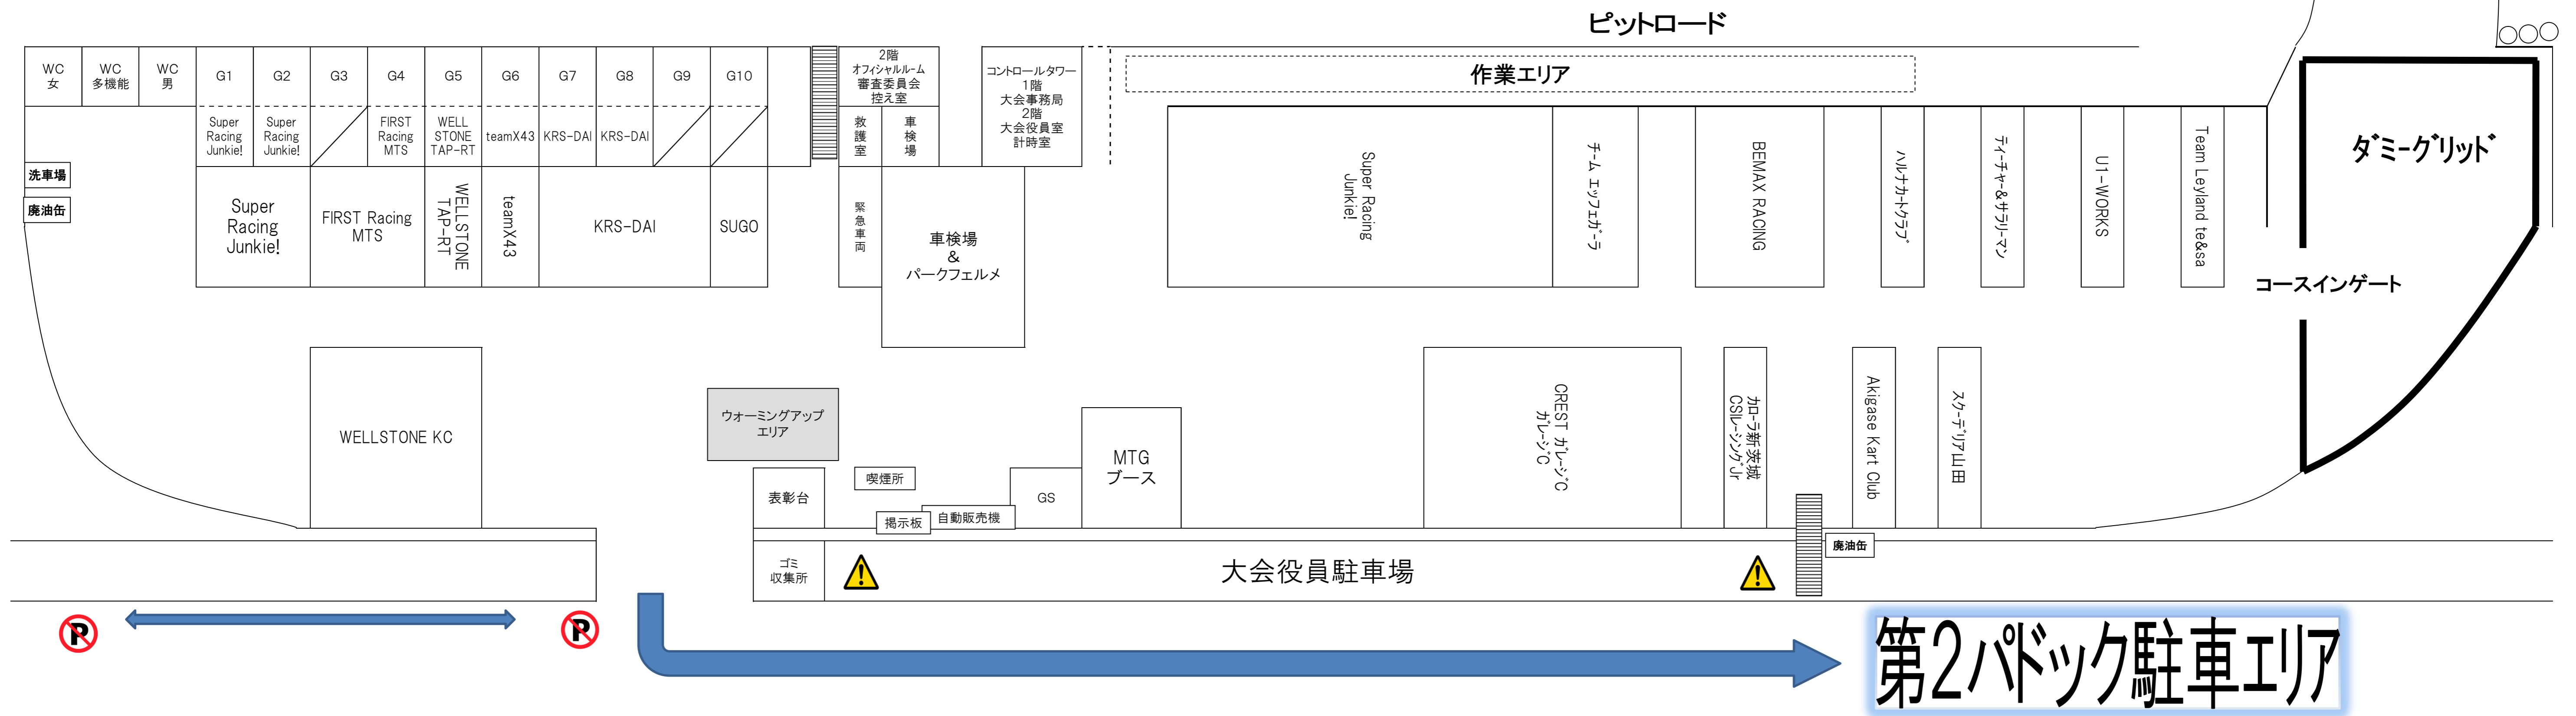

2023 SLカートミーティング SUGOカートレースシリーズ 第5戦
 2023 JAFジュニアカート選手権 SUGOシリーズ 第5戦
 Supported by MTG

暫定
2023/8/28

パドックレイアウト

第2パドック駐車エリア

パドックレイアウトは9月1日(金)より適用します。

パドック内は指定車両以外、駐車禁止となります。
 参加者は第2パドック駐車場へ
 車両のご移動をお願いします。

- パドックの使用について
- スペースは 1枠 **3m×6m** となります。
※エリア移動はご相談の上、変更可能です。
 - テントは風で飛ばされないよう、必ず重り等で固定してください。
 - 大会期間中パドック内または周遊道路上に車両の留め置きは出来ません。
 ※必ず指定された駐車場に留め置きしてください。
 - 指定された喫煙所以外での喫煙を禁止します。喫煙所は自販機隣になります。
 - パドック内のバイク、自転車、キックボード等での移動を禁止と致します。**