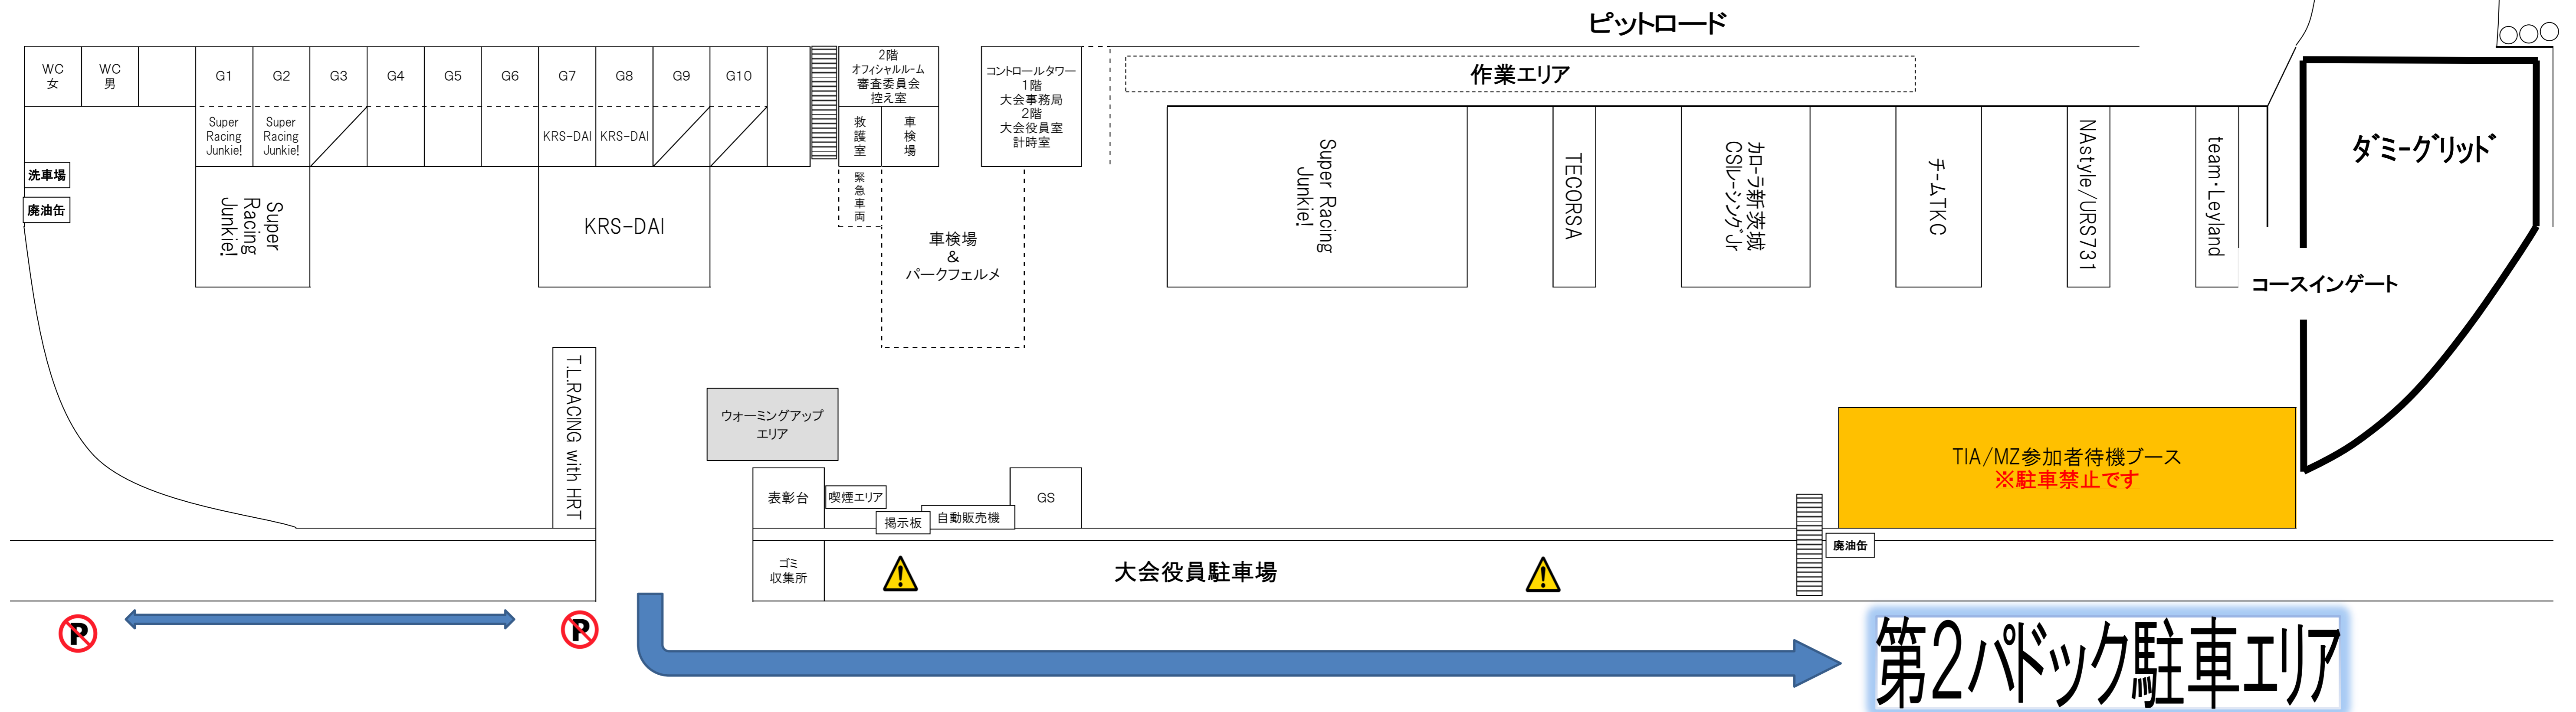

2022 SLカートミーティング SUGOカートレースシリーズ 第2戦

2022 SL KART MEETING SUGO KART RACE SERIES Rd.2

大会事務局
2022/5/4

パドックレイアウト

パドックレイアウトは5月6日(金)より適用します。

パドック内は指定車両以外、駐車禁止となります。
参加者は第2パドック駐車場へ
車両のご移動をお願いします。

■パドックの使用について

○新型コロナウイルス感染拡大防止に伴いパドック移動の際は必ずマスクの着用をしてください。(パルクフェルメ入場を含む)守られていないと主催者が判断をしたときは「公式通知」として別途発行も検討致します。SUGOのイベント開催継続の為にもご協力をお願い致します。

- スペースは 1枠 $3m \times 6m$ となります。
※エリア移動はご相談の上変更可能です。
- テントは風で飛ばされないよう、必ず重り等で固定してください。
- 大会期間中パドック内または周遊道路上に車両の留め置きは出来ません。
※必ず指定された駐車場に留め置きしてください。
- 指定された喫煙所以外での喫煙を禁止します。喫煙所は自販機となりになります。
- パドック内のバイク、自転車、キックボード等での移動を禁止と致します。