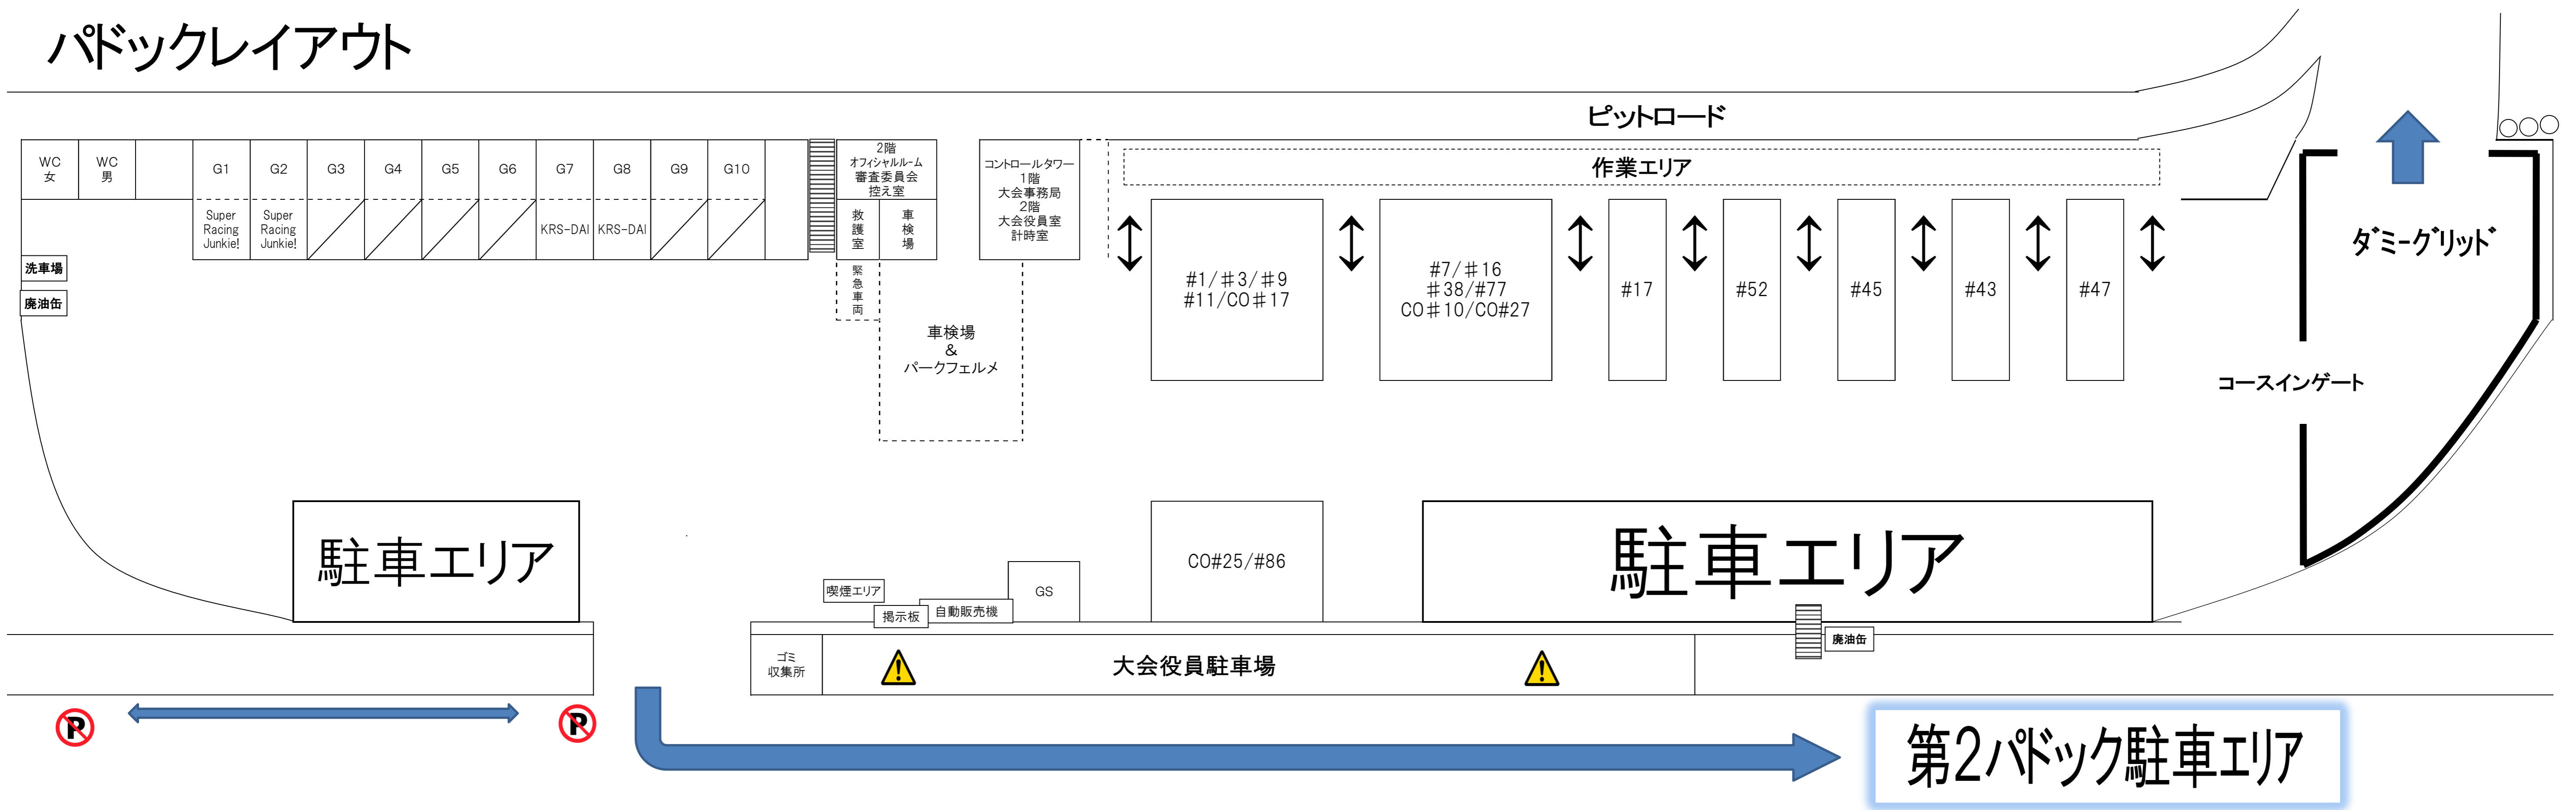

# 2021 SUGO Winter Kart Endurance Race

## 2021 SUGOウィンターカート耐久レース

大会事務局  
2021/12/7

### パドックレイアウト

#### ■パドックの使用について

- スペースは 1枠  $3m \times 6m$  となります。
- ※エリア移動はチーム間ご相談の上変更可能です。
- 『↑』の場所は作業エリアへの行き来のスペースになりますのでブースとしての利用は禁止です。
- テントは風で飛ばされないよう、必ず重り等で固定してください。
- 大会期間中パドック内または周遊道路上に車両の留め置きは出来ません。  
※必ず指定された駐車場に留め置きしてください。
- 指定された喫煙所以外での喫煙を禁止します。