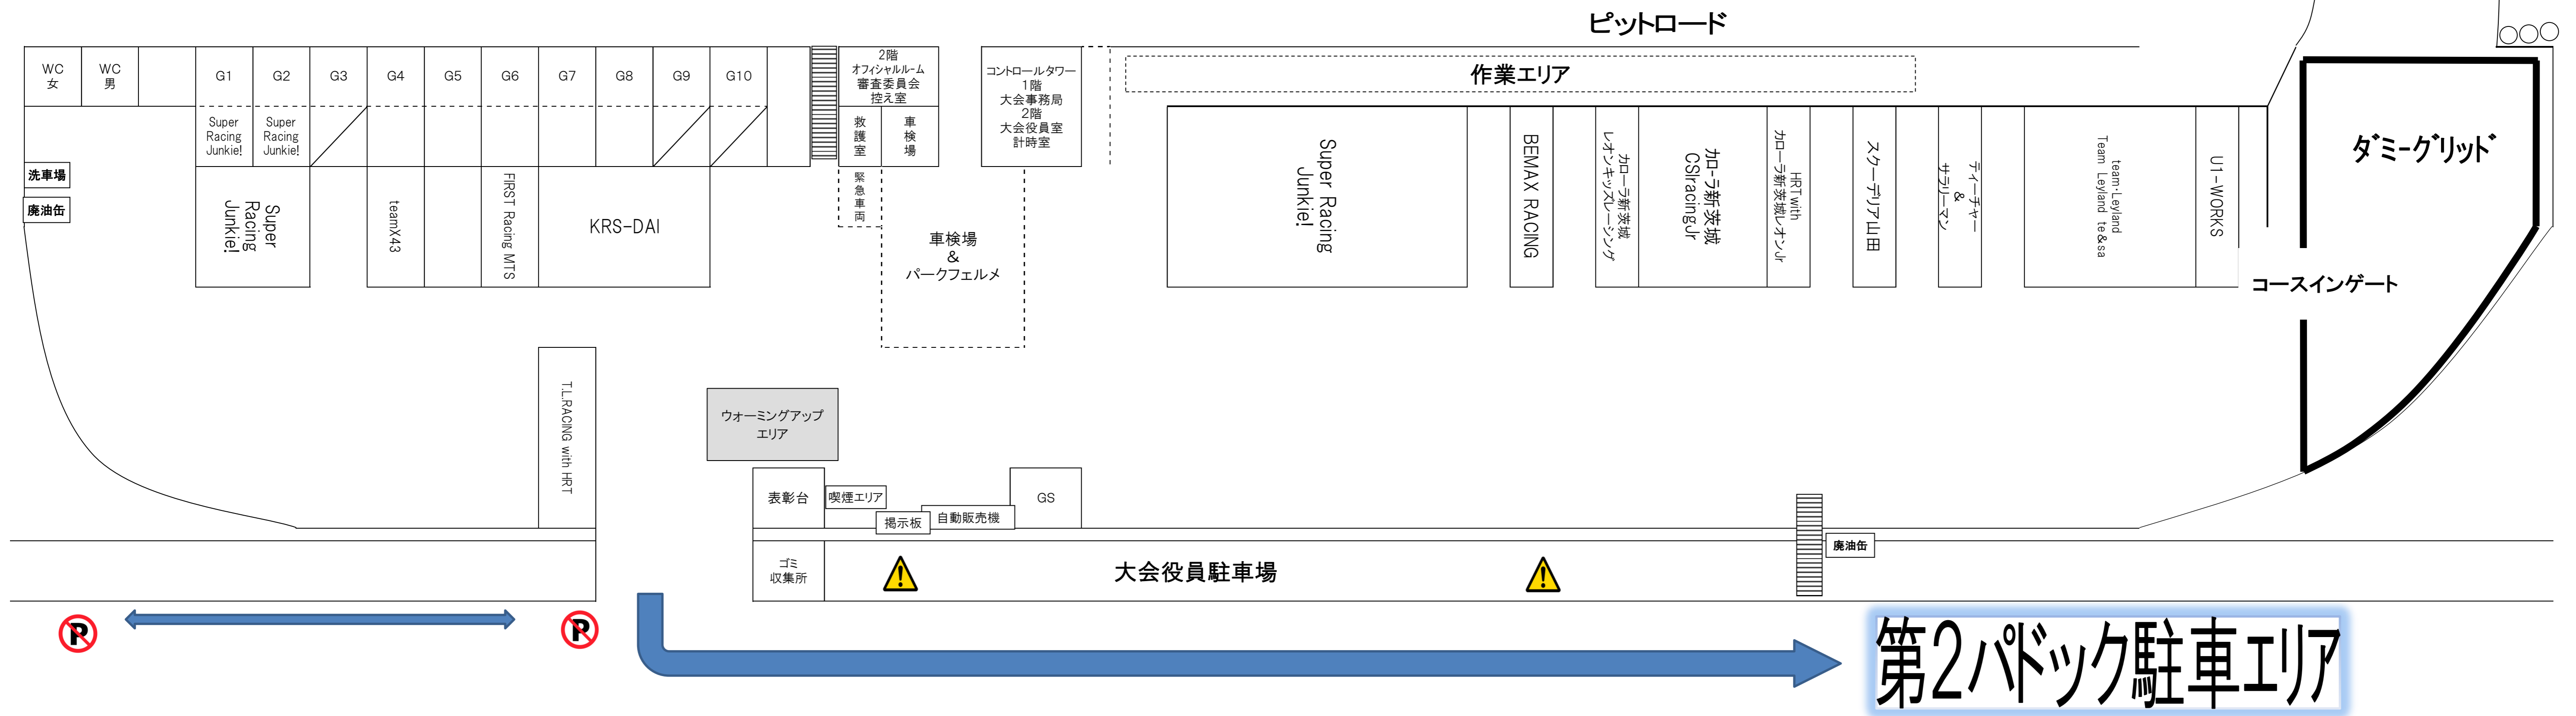

# 2021 SLカートミーティング SUGOカートレースシリーズ 第6戦

2021 SL KART MEETING SUGO KART RACE SERIES Rd.6

大会事務局  
2021/11/23

## パドックレイアウト

パドックレイアウトは11月26日(金)走行終了後より適用します。

**パドック内は指定車両以外、駐車禁止となります。**  
参加者は第2パドック駐車場へ  
車両のご移動をお願いします。

### ■パドックの使用について

○新型コロナウイルス感染拡大防止に伴いパドック移動の際は必ずマスクの着用をしてください。(パルクフェルメ入場を含む)守られていないと主催者が判断をしたときは「公式通知」として別途発行も検討致します。SUGOのイベント開催継続の為にもご協力をお願い致します。

○スペースは 1枠  $3m \times 6m$  となります。

※エリア移動はご相談の上変更可能です。

○テントは風で飛ばされないよう、必ず重り等で固定してください。

○大会期間中パドック内または周遊道路上に車両の留め置きは出来ません。

※必ず指定された駐車場に留め置きしてください。

○指定された喫煙所以外での喫煙を禁止します。喫煙所は自販機となりになります。

○**パドック内のバイク、自転車、キックボード等での移動を禁止と致します。**