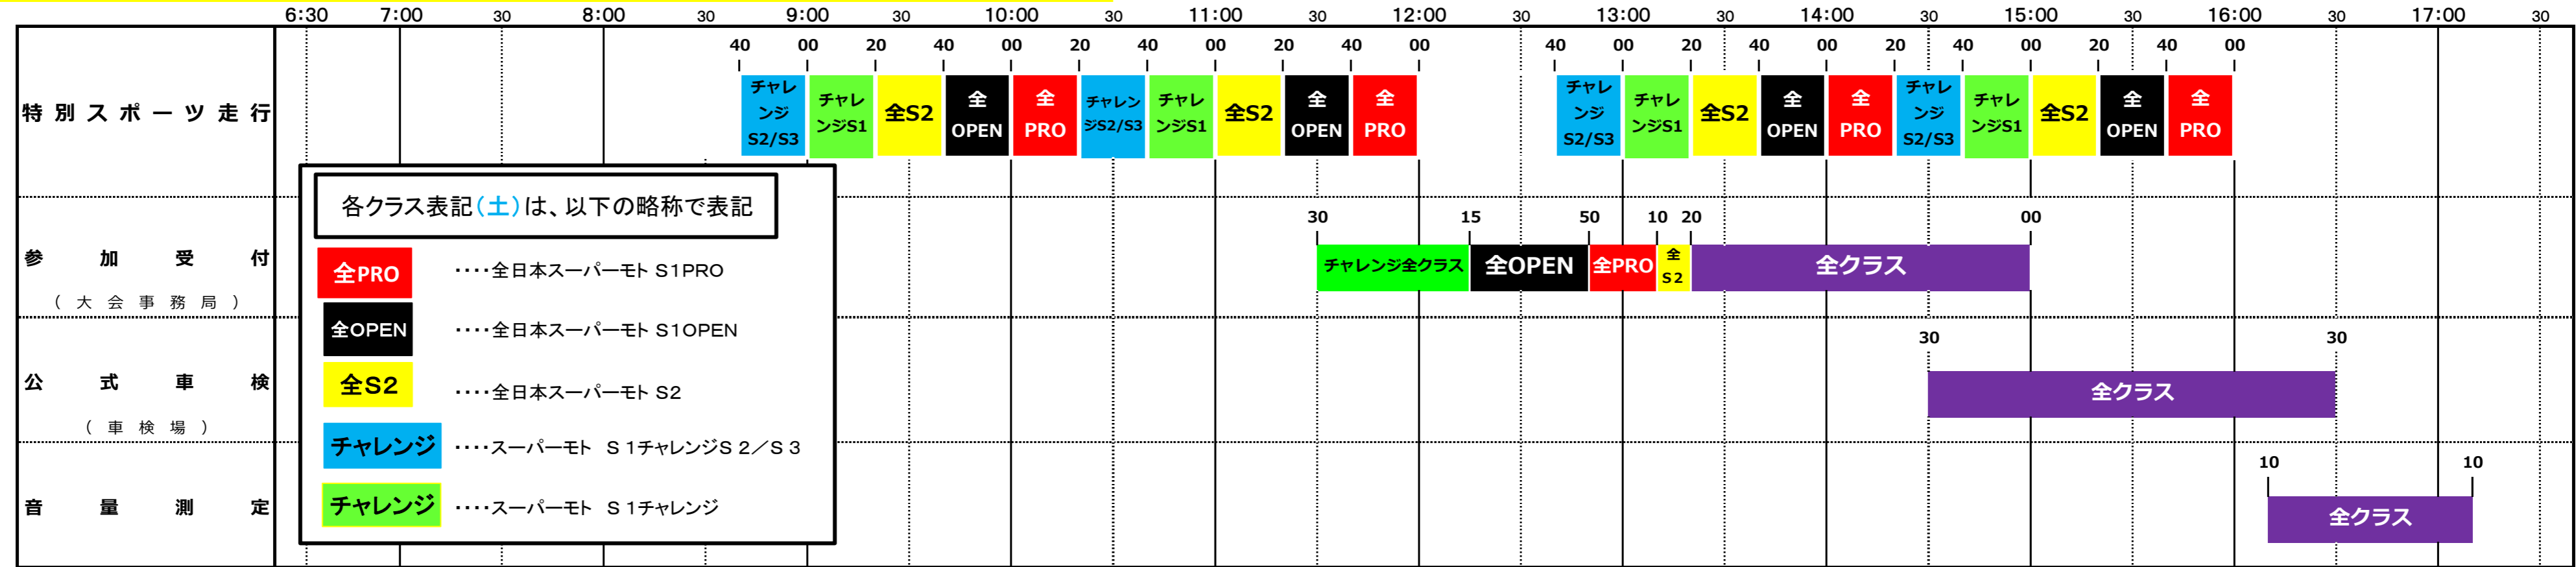

2024 MFJ全日本スーパーモト選手権シリーズ第1戦

2024 スーパーモトS1チャレンジシリーズ第1戦

公式通知 No.1
タイムスケジュール
大会事務局
2024/4/1

4月13日 (土) 選手入場ゲートオープン 6:30 (メインゲート)

★タイムスケジュールは天候その他の理由により変更になる場合がありますので予めご了承ください。

4月14日 (日) 選手入場ゲートオープン 6:00 (メインゲート)

★タイムスケジュールは天候その他の理由により変更になる場合がありますので予めご了承ください。