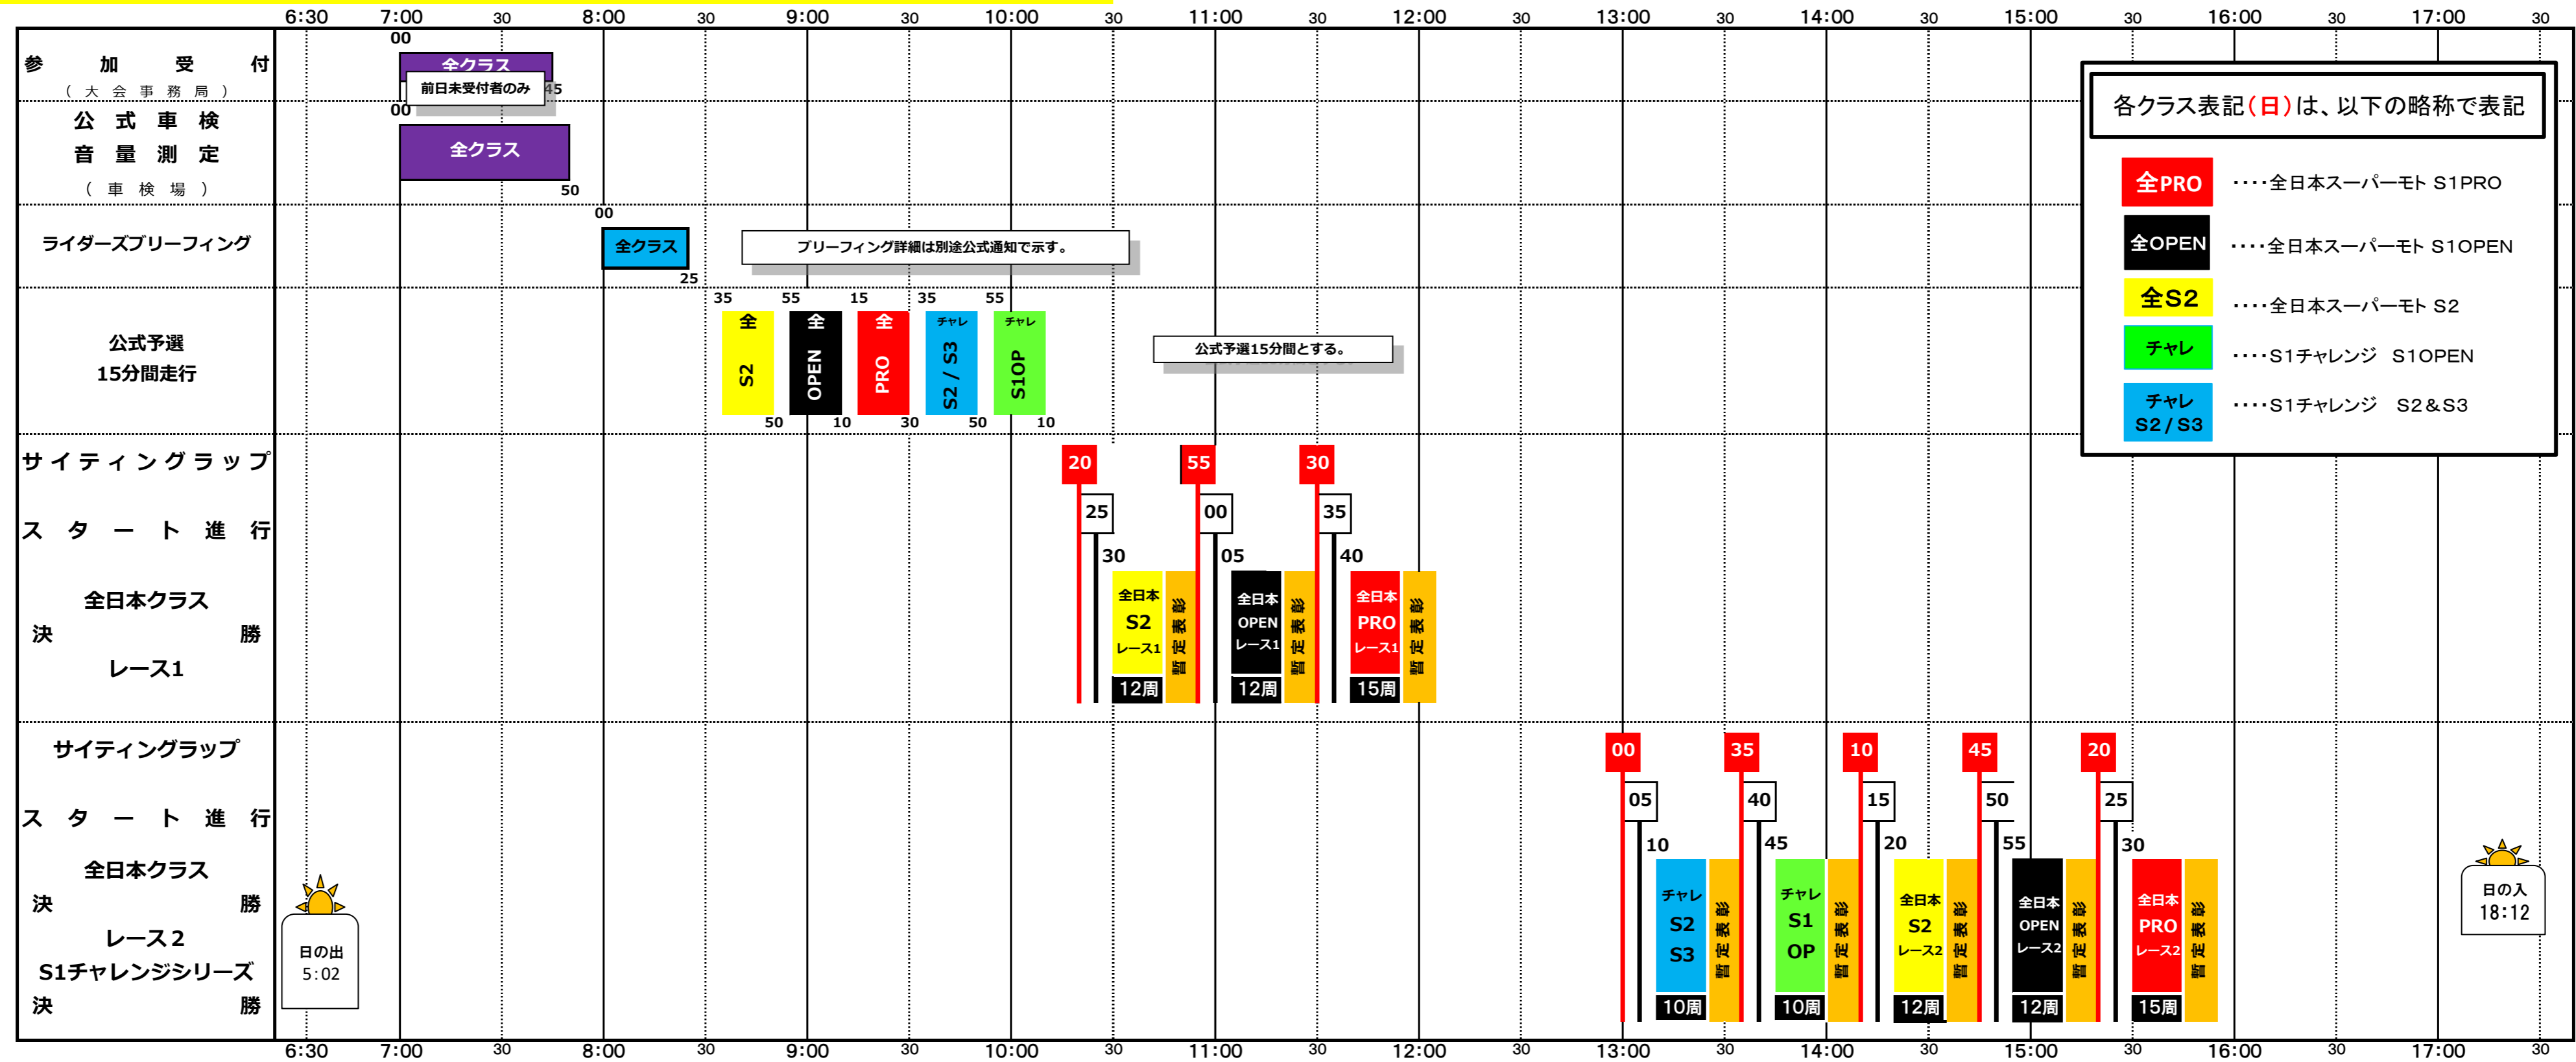

2024 MFJ全日本スーパーモト選手権シリーズ第1戦

2024 スーパーモトS1チャレンジシリーズ第1戦

公式通知 No.1
タイムスケジュール
大会事務局
2024/4/1

4月13日 (土) 選手入場ゲートオープン 6:30 (メインゲート)

★タイムスケジュールは天候その他の理由により変更になる場合がありますので予めご了承ください。

4月14日 (日) 選手入場ゲートオープン 6:00 (メインゲート)

★タイムスケジュールは天候その他の理由により変更になる場合がありますので予めご了承ください。