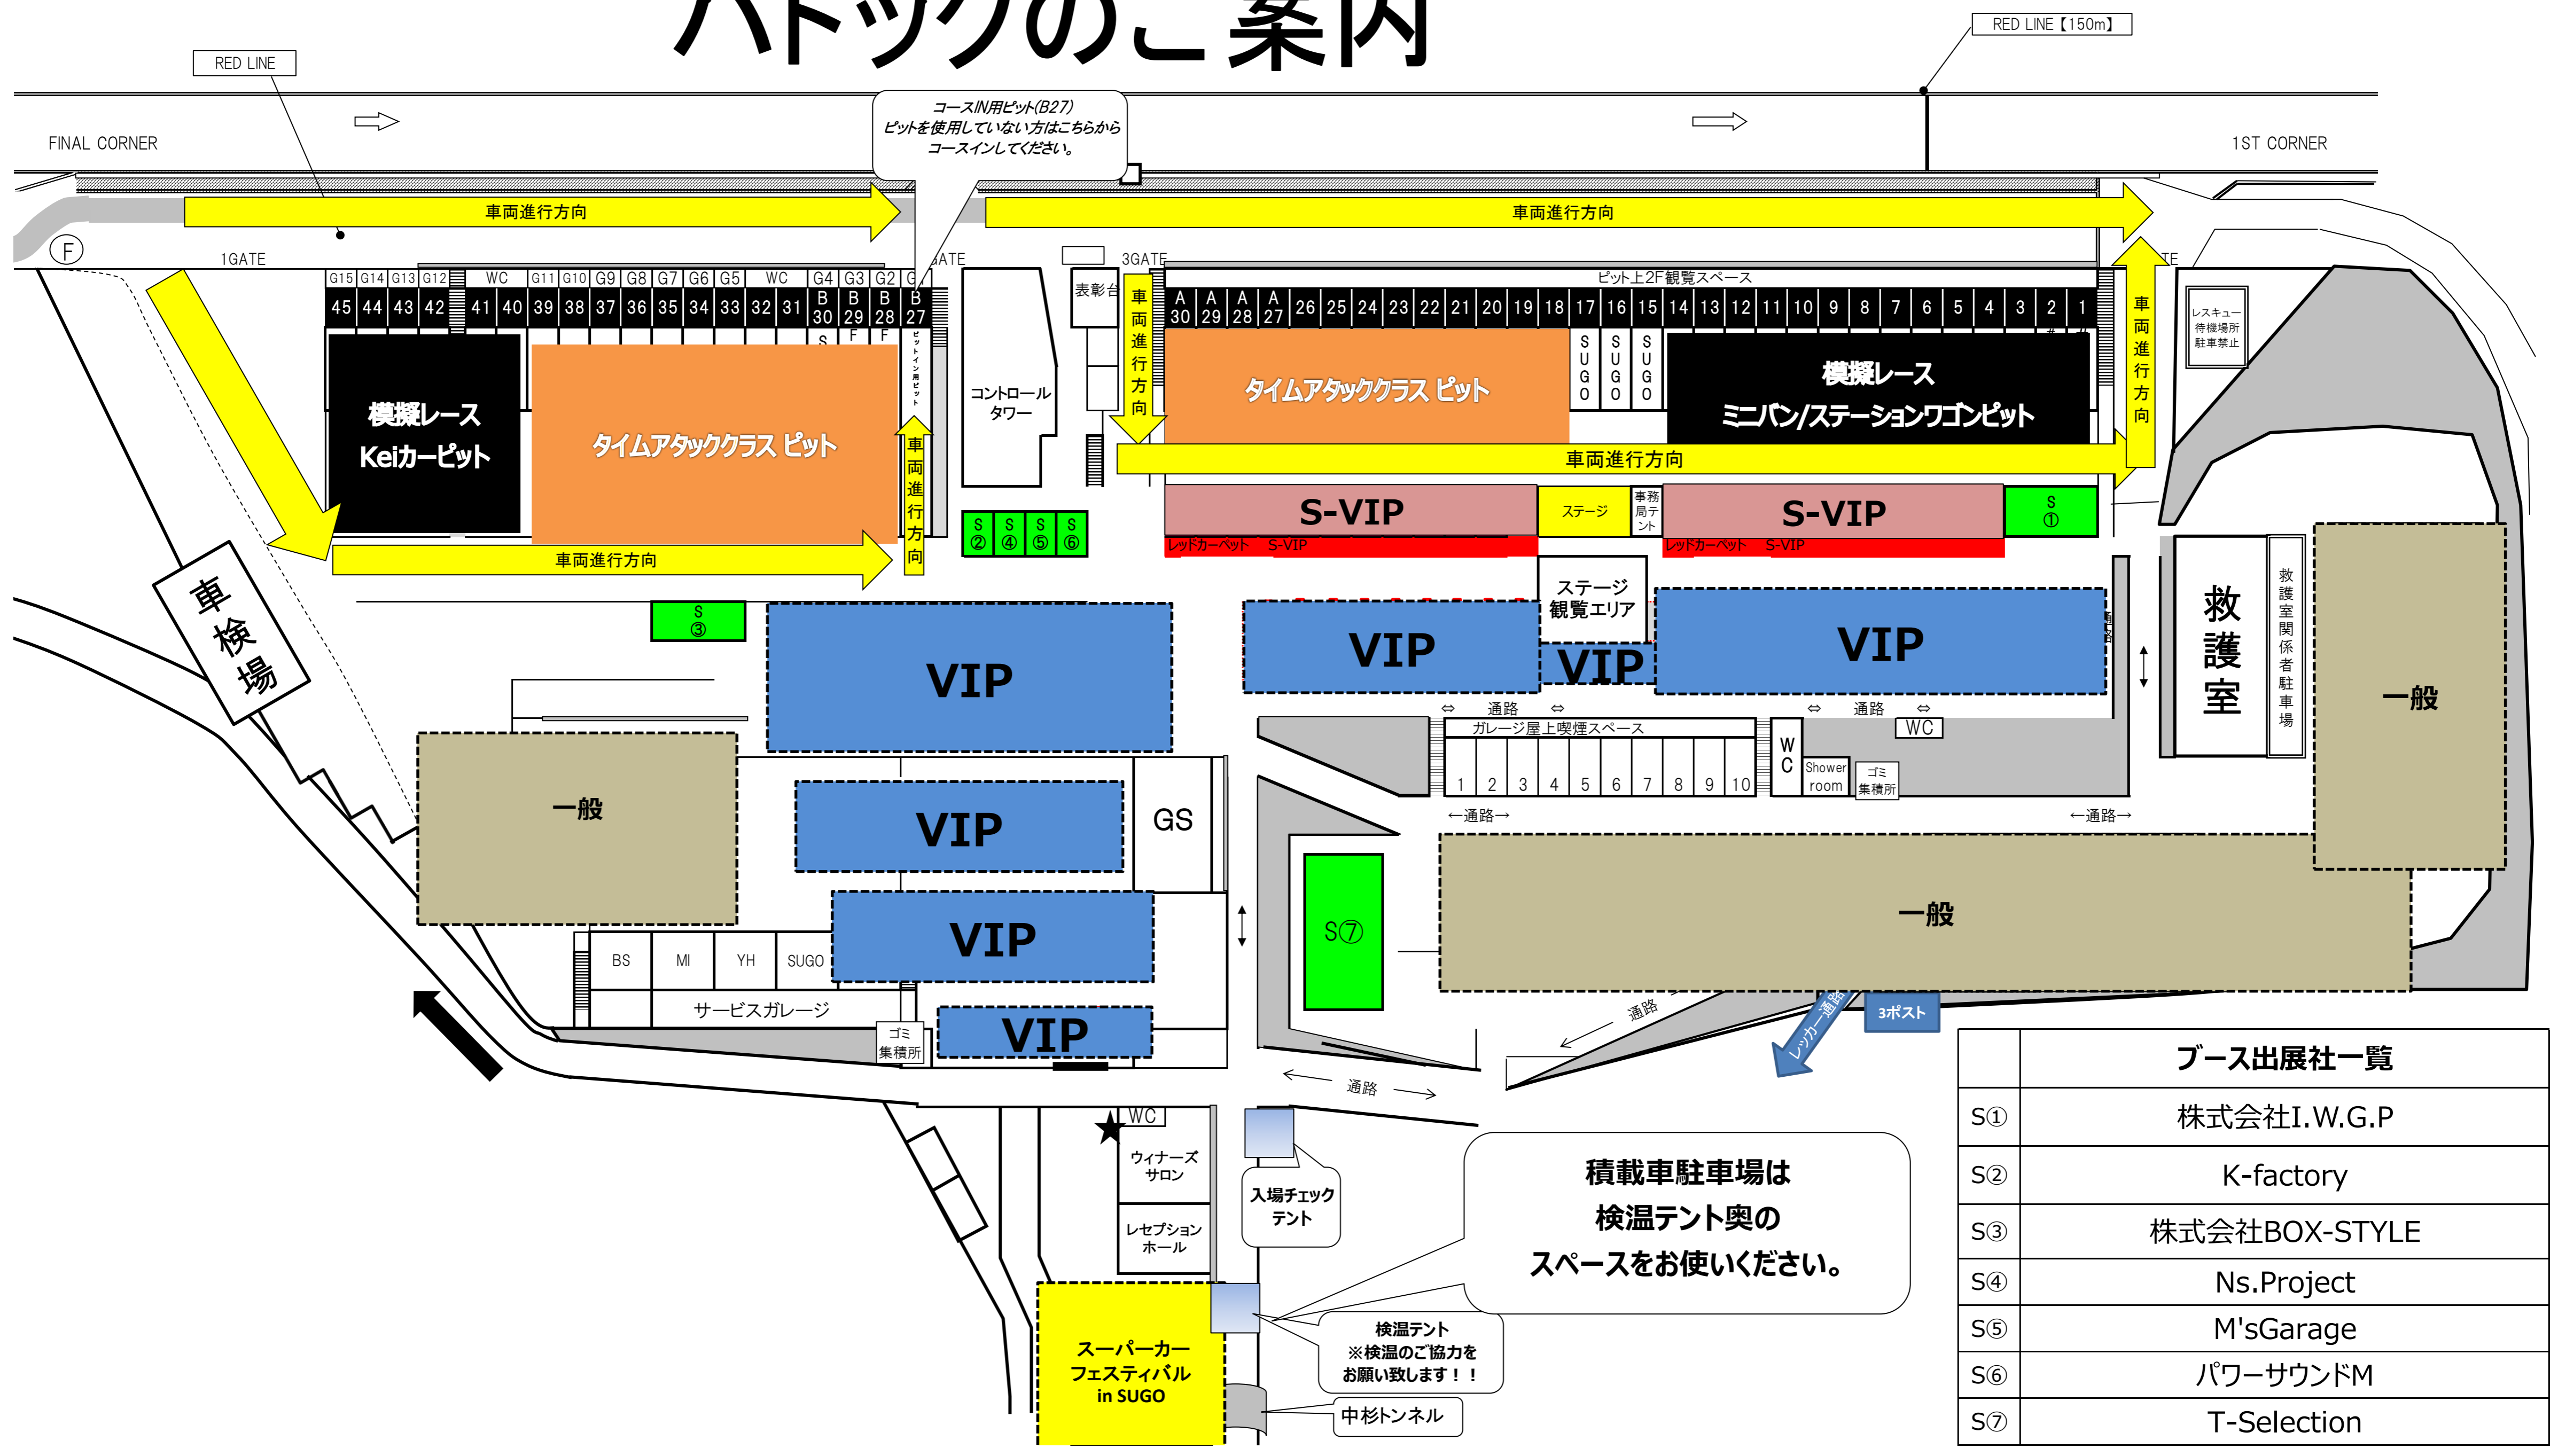

# SUGO All genre Meeting & SUGO4輪ファンミーティング パドックのご案内

2021年11月3日(祝水)  
各スペースシェアにご協力下さい。

**積載車駐車場は  
検温テント奥の  
スペースをお使いください。**

検温テント  
※検温のご協力をお願い致します!!  
中杉トンネル

ブース出展社一覧	
S①	株式会社I.W.G.P
S②	K-factory
S③	株式会社BOX-STYLE
S④	Ns.Project
S⑤	M'sGarage
S⑥	パワーサウンドM
S⑦	T-Selection