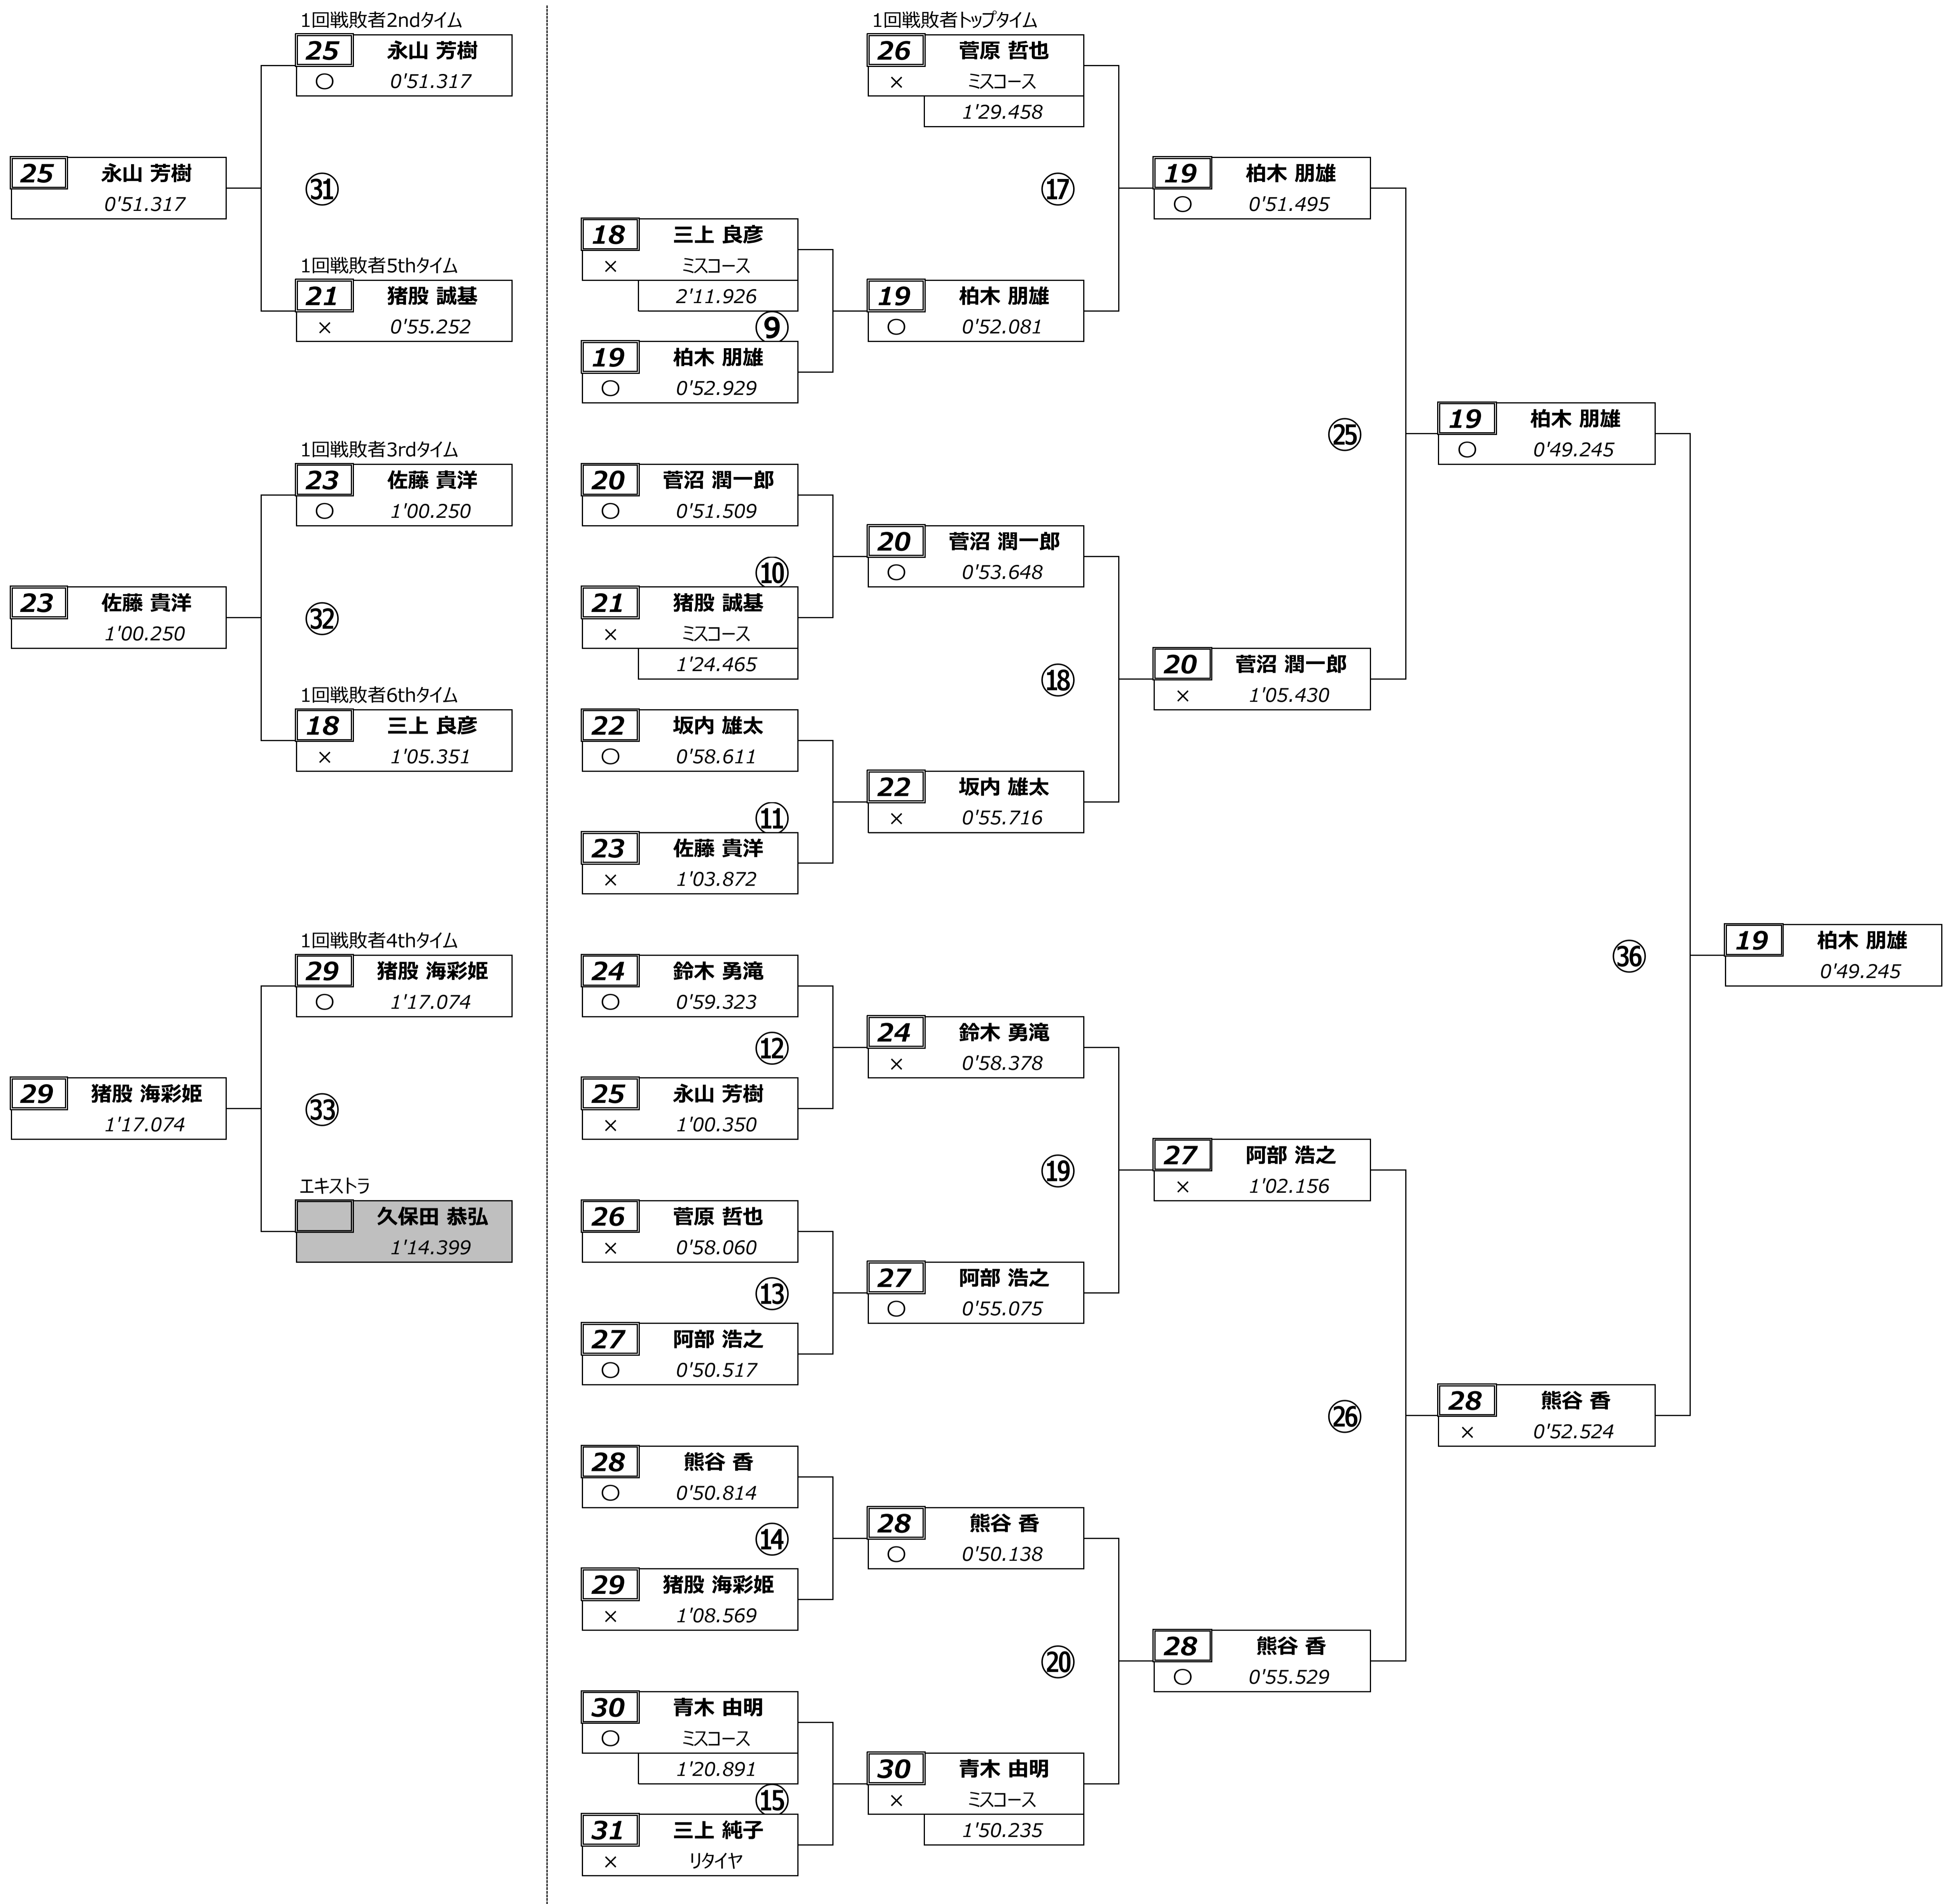

2022 SUGO デュアルチャレンジ トーナメント表

開催日：2022年10月30日 会場：スポーツランド SUGO 西駐車場 (Mパーク)
クラス 2：マニュアルミッション車両(気筒容積制限無し)

ENTRY LIST

No.	ドライバー
18	三上 良彦
19	柏木 朋雄
20	菅沼 潤一郎
21	猪股 誠基
22	坂内 雄太
23	佐藤 貴洋
24	鈴木 勇滝

No.	ドライバー
25	永山 芳樹
26	菅原 哲也
27	阿部 浩之
28	熊谷 香
29	猪股 海彩姫
30	青木 由明
31	三上 純子

最終順位

順位	No.	ドライバー	順位	No.	ドライバー
1位	19	柏木 朋雄	8位	30	青木 由明
2位	28	熊谷 香	9位	25	永山 芳樹
3位	27	阿部 浩之	10位	23	佐藤 貴洋
4位	20	菅沼 潤一郎	11位	21	猪股 誠基
5位	22	坂内 雄太	12位	18	三上 良彦
6位	24	鈴木 勇滝	13位	29	猪股 海彩姫
7位	26	菅原 哲也	14位		