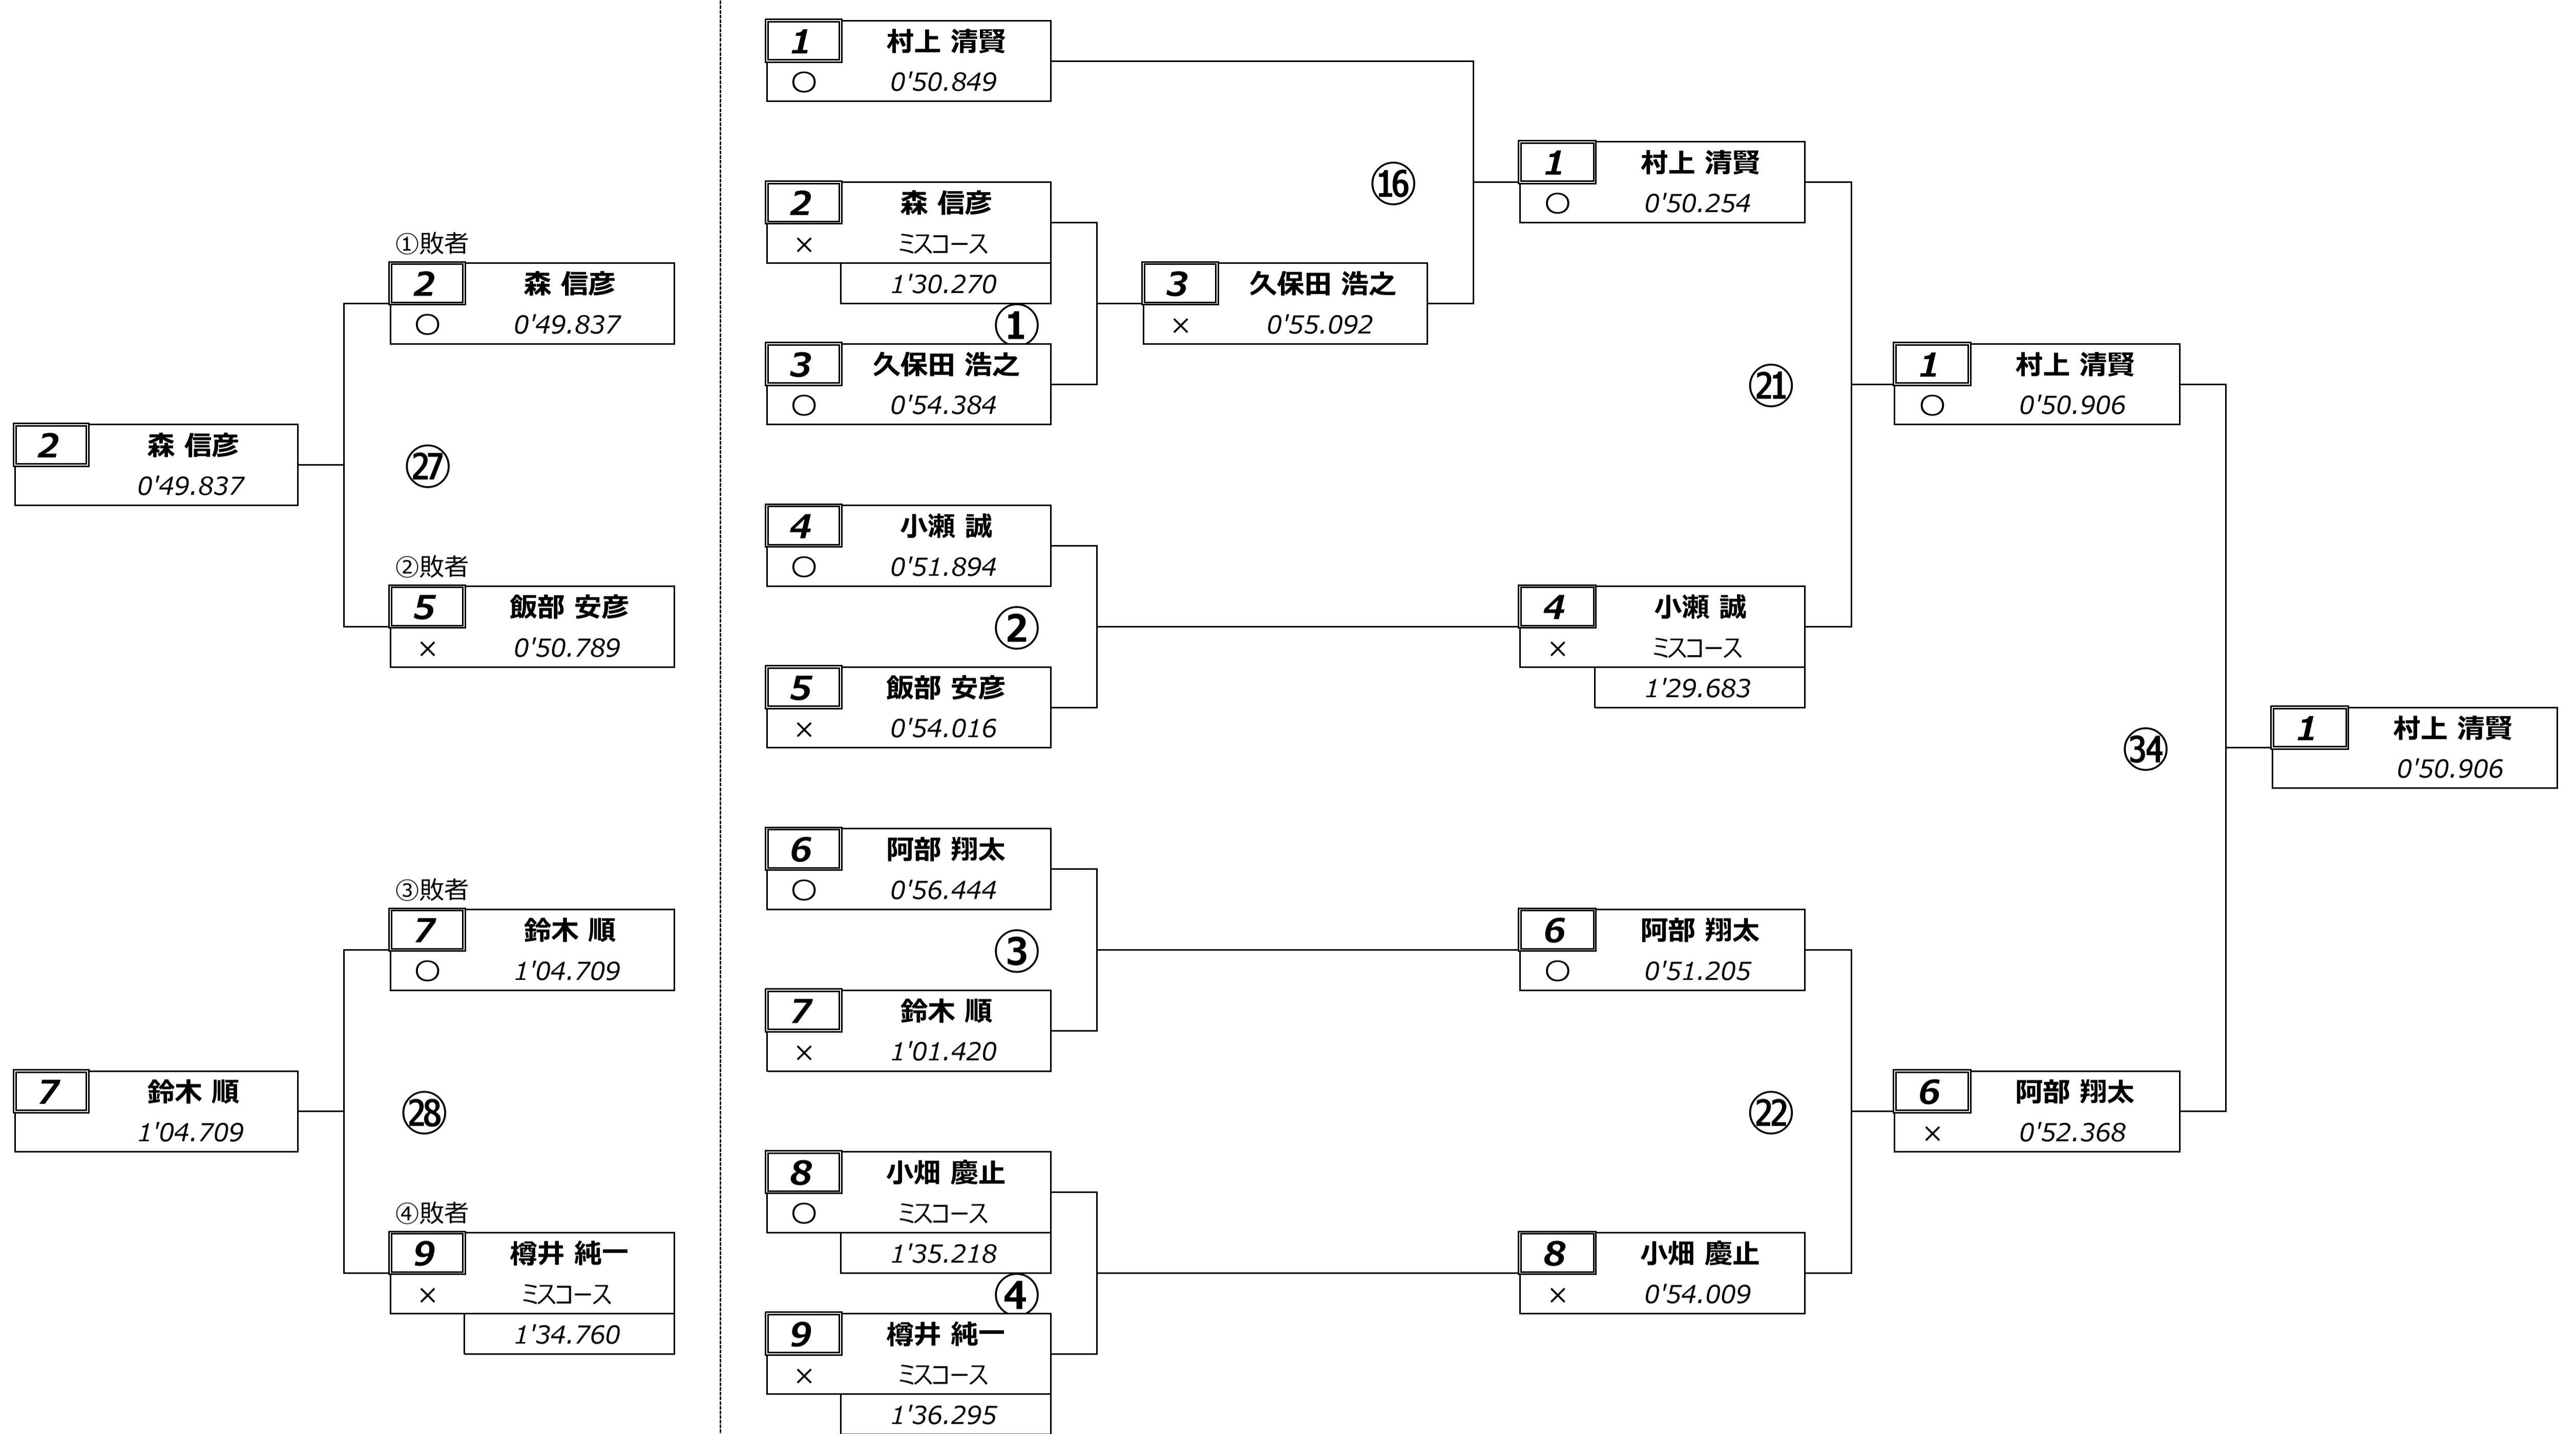

2022 SUGO デュアルチャレンジ トーナメント表

開催日：2022年10月30日 会場：スポーツランド SUGO 西駐車場 (Mパーク)

クラス 3：エキスパート(AT・CVT・MT・気筒容積制限無し)

ENTRY LIST

No.	ドライバー
1	村上 清賢
2	森 信彦
3	久保田 浩之
4	小瀬 誠
5	飯部 安彦
6	阿部 翔太
7	鈴木 順
8	小畑 慶止
9	樽井 純一

最終順位

順位	No.	ドライバー
1位	1	村上 清賢
2位	6	阿部 翔太
3位	8	小畑 慶止
4位	4	小瀬 誠
5位	3	久保田 浩之
6位	2	森 信彦
7位	7	鈴木 順
8位	5	飯部 安彦
9位	9	樽井 純一