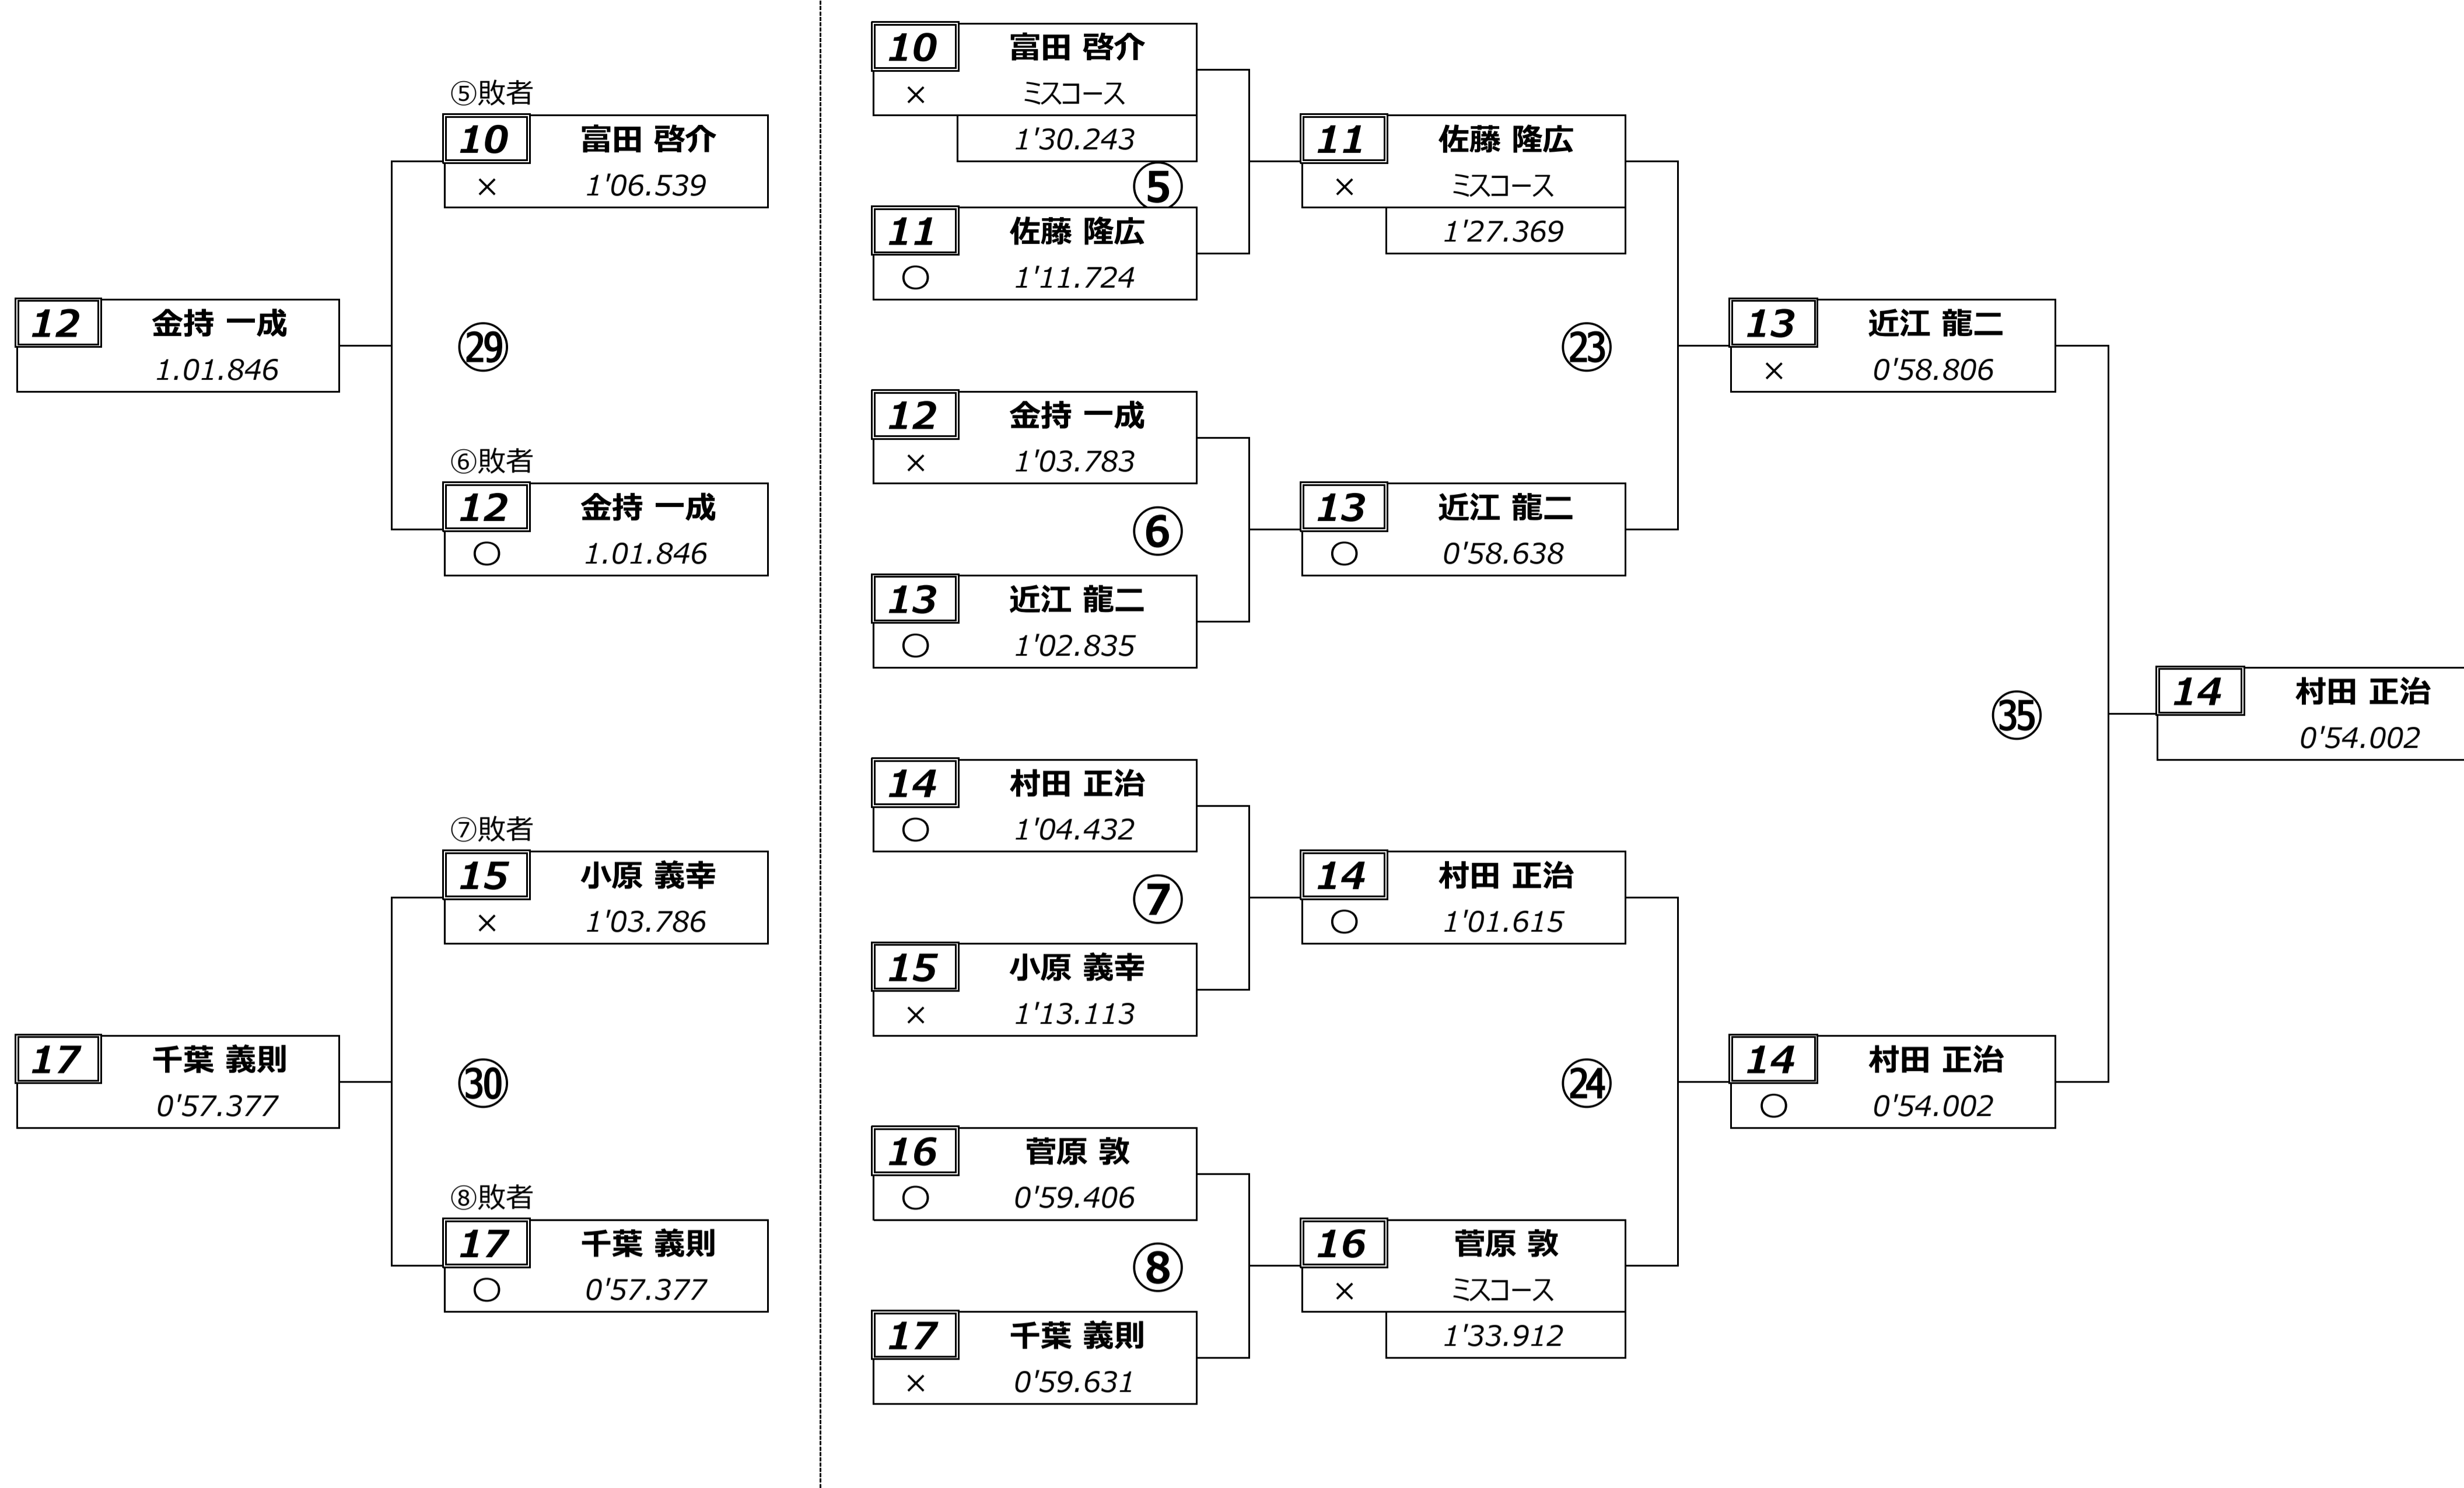

2022 SUGO デュアルチャレンジ トーナメント表

開催日：2022年10月30日 会場：スポーツランド SUGO 西駐車場 (Mパーク)

クラス 1：AT・CVT 車両(気筒容積制限無し)

ENTRY LIST

No.	ドライバー
10	富田 啓介
11	佐藤 隆広
12	金持 一成
13	近江 龍二
14	村田 正治
15	小原 義幸
16	菅原 敦
17	千葉 義則

最終順位

順位	No.	ドライバー
1位	14	村田 正治
2位	13	近江 龍二
3位	11	佐藤 隆広
4位	16	菅原 敦
5位	17	千葉 義則
6位	12	金持 一成
7位	15	小原 義幸
8位	10	富田 啓介