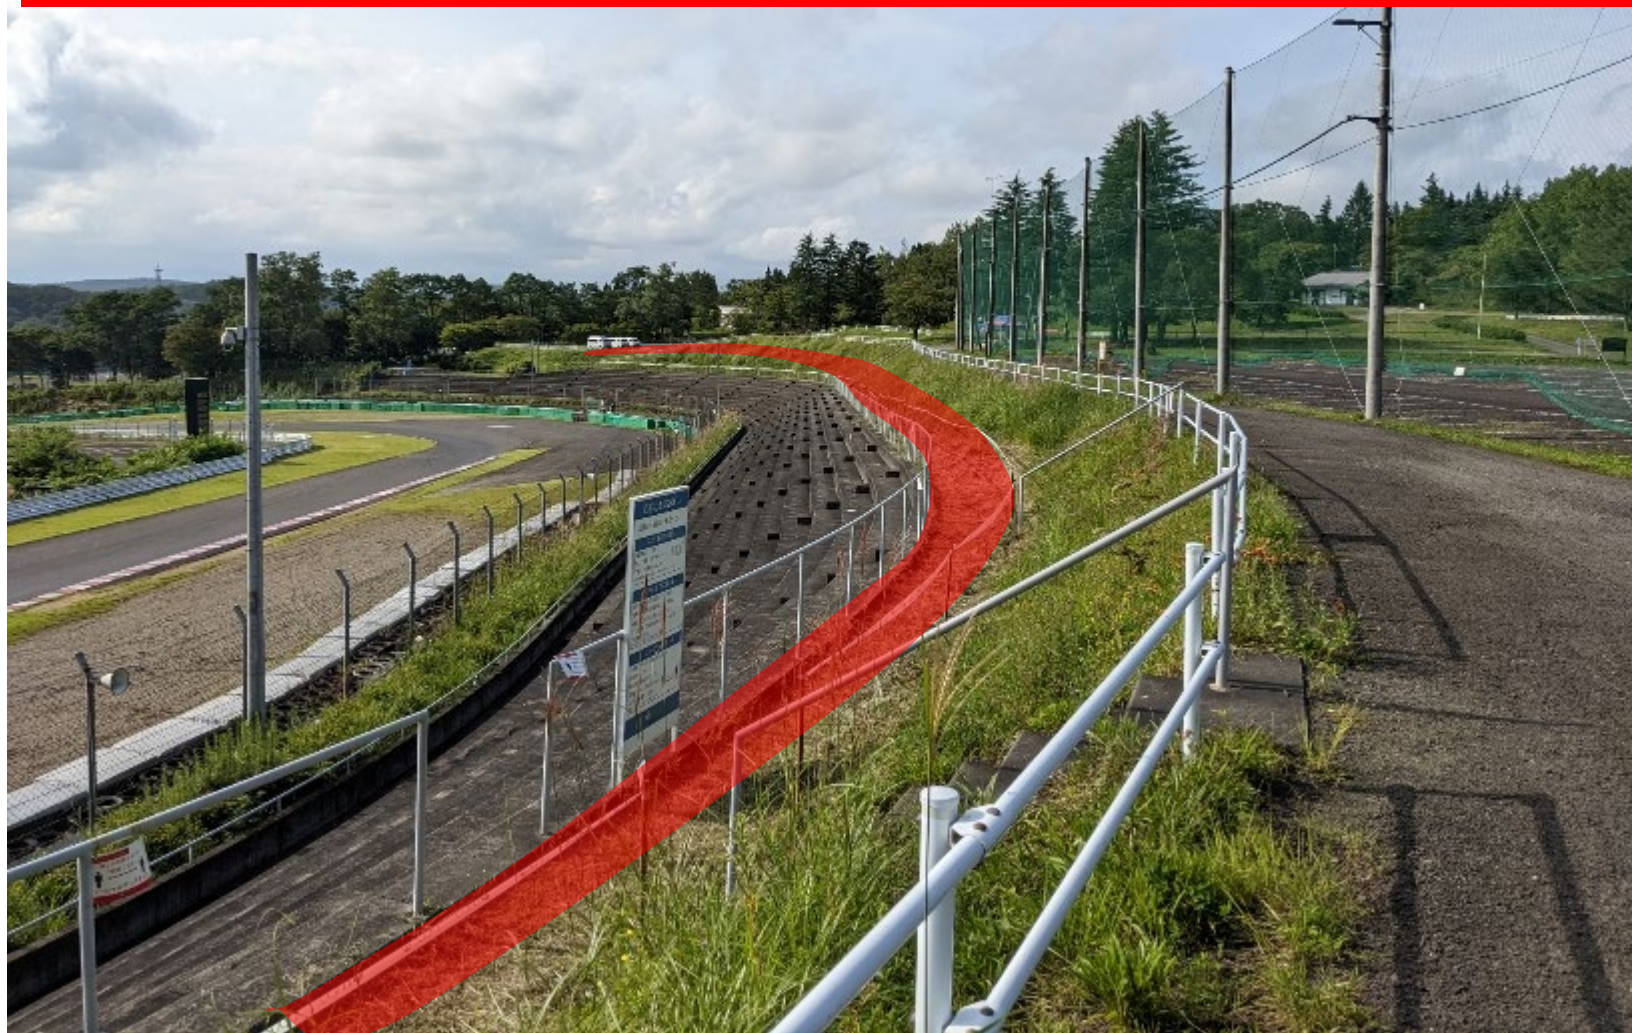

SPスタンド付近観戦用簡易テント設置禁止エリア

【テント設営禁止エリア】

- ・SPスタンド席の後ろは通路になりますので、観戦用テント設営は禁止です。
- ※下記図面の赤いエリアには設置しないでください。