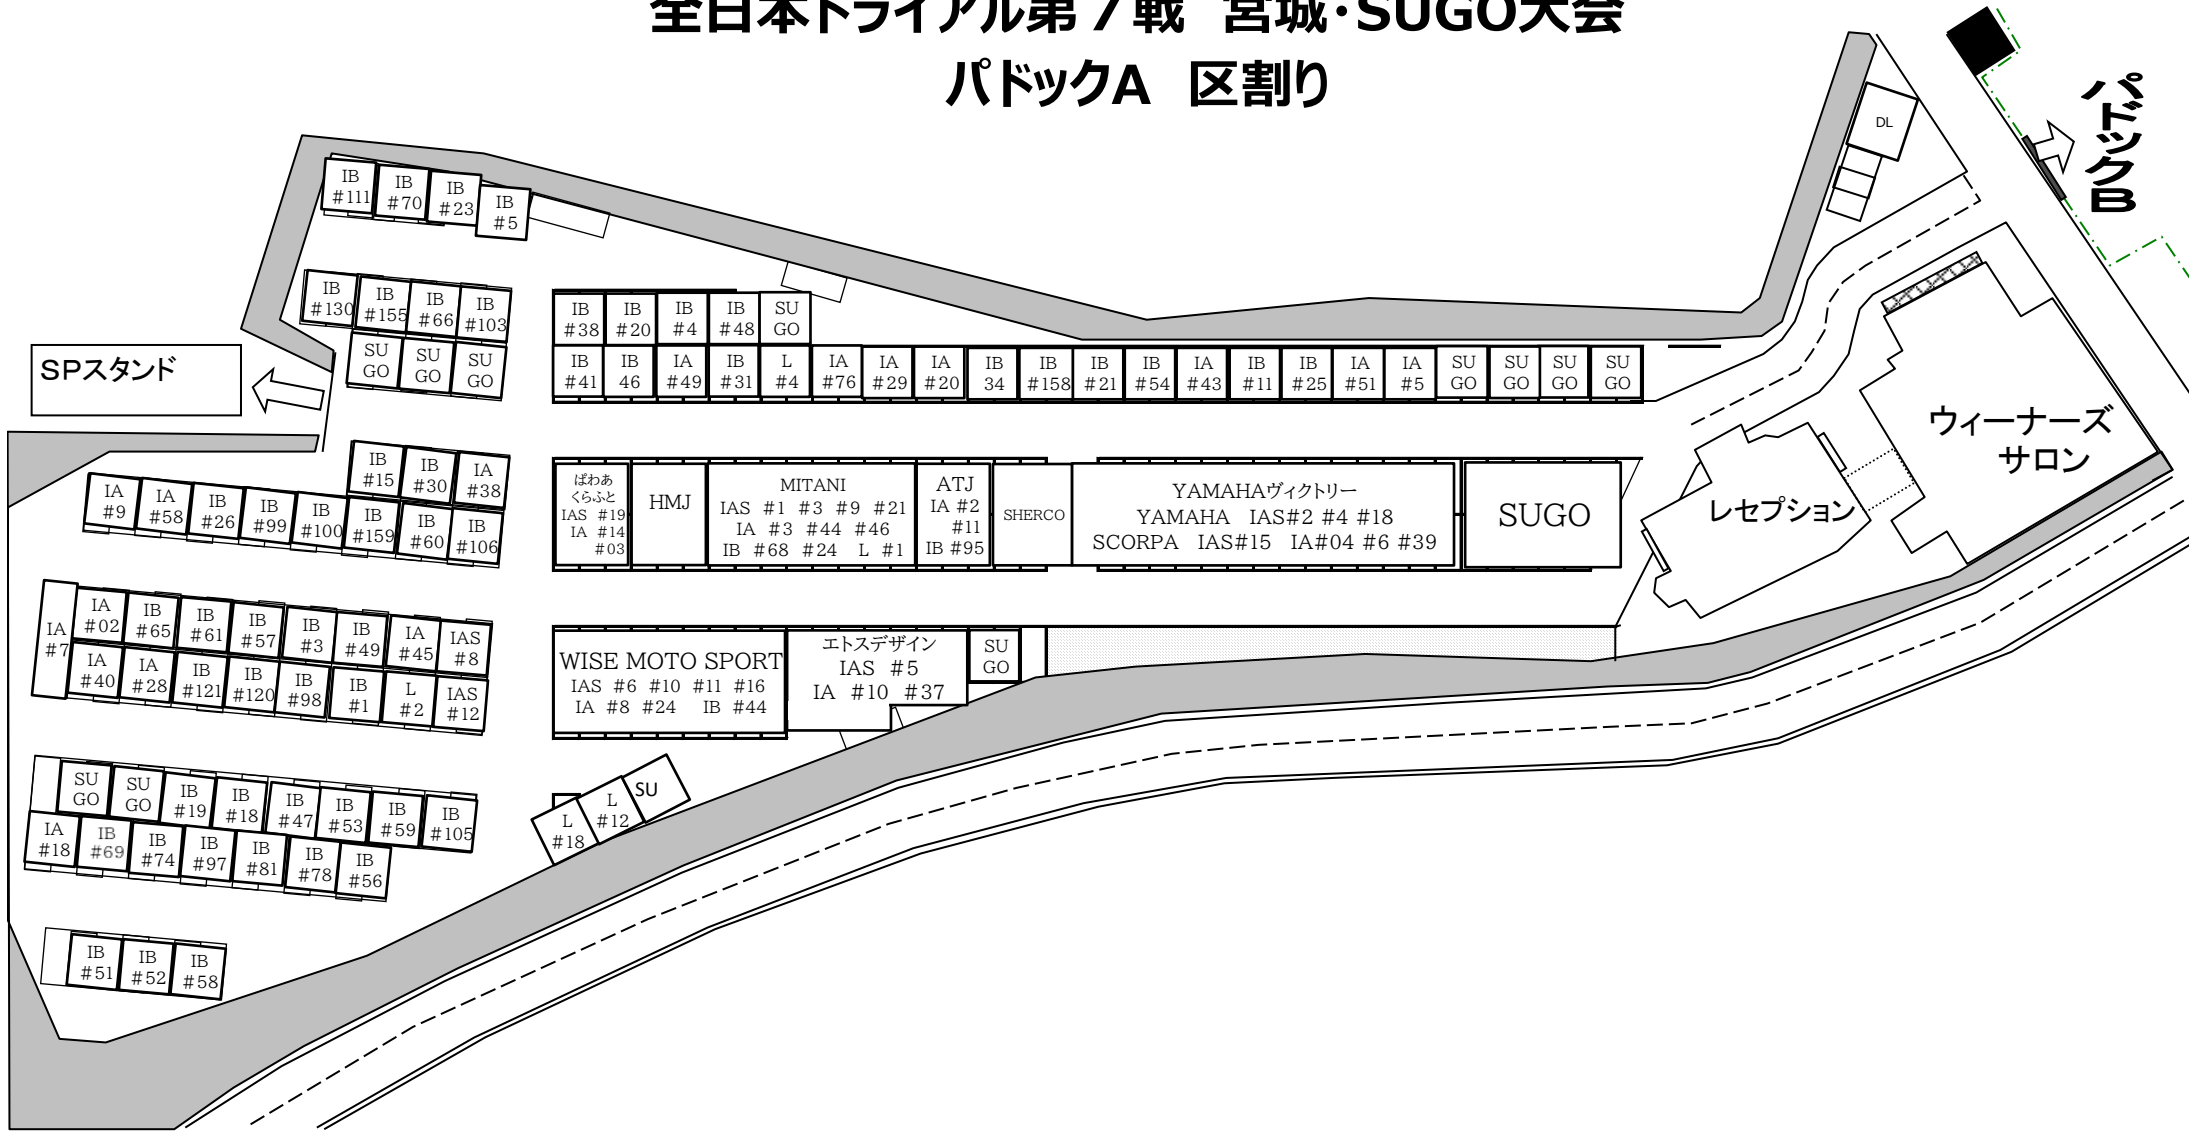

# 全日本トライアル第7戦 宮城・SUGO大会 パドックAB 区割り

# 全日本トライアル第7戦 宮城・SUGO大会

## パドックA 区割り

# 全日本トライアル第7戦 宮城・SUGO大会 パドックB 区割り