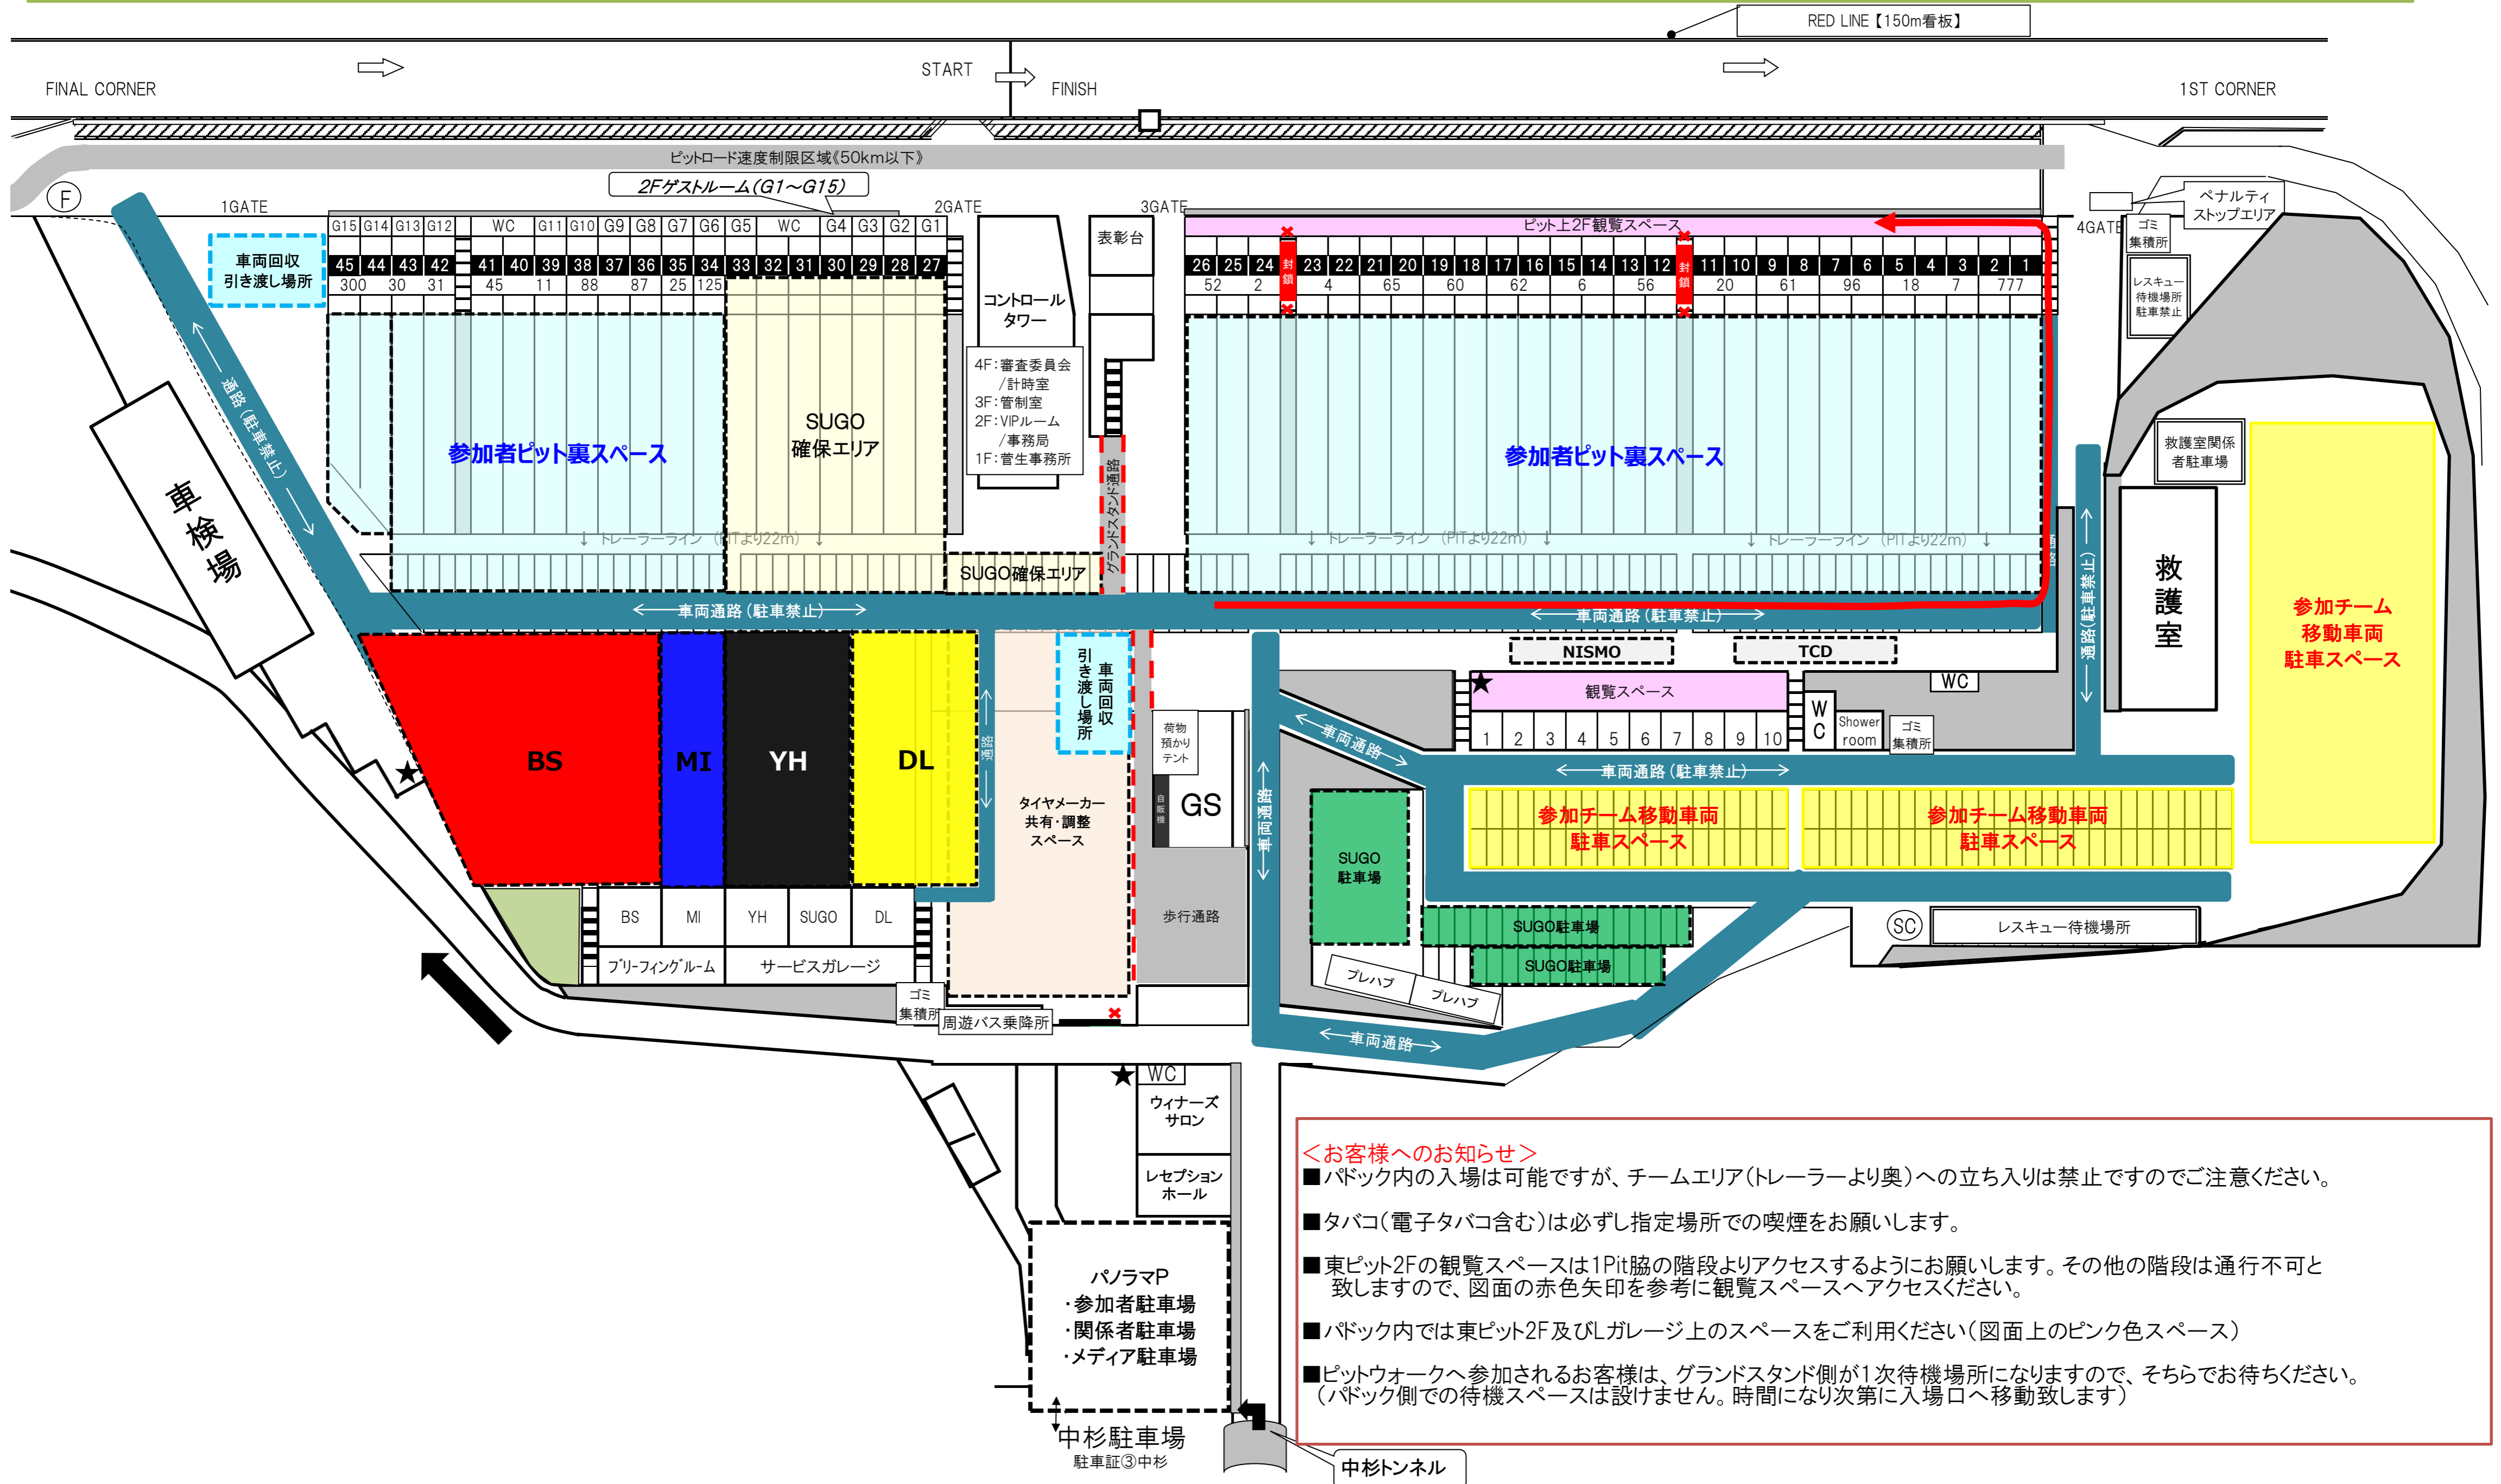

GTE主催 GT300専用テスト (パドック図案内)

2024/07/13

<お客様へのお知らせ>

- パドック内の入場は可能ですが、チームエリア(トレーラーより奥)への立ち入りは禁止ですのでご注意ください。
- タバコ(電子タバコ含む)は必ずし指定場所での喫煙をお願いします。
- 東ピット2Fの観覧スペースは1Pit脇の階段よりアクセスするようにお願いします。その他の階段は通行不可と致しますので、図面の赤色矢印を参考に観覧スペースへアクセスください。
- パドック内では東ピット2F及びLガレージ上のスペースをご利用ください(図面上のピンク色スペース)
- ピットウォークへ参加されるお客様は、グランドスタンド側が1次待機場所になりますので、そちらでお待ちください。(パドック側での待機スペースは設けません。時間になり次第に入場口へ移動致します)

中杉駐車場
駐車証③中杉
中杉トンネル