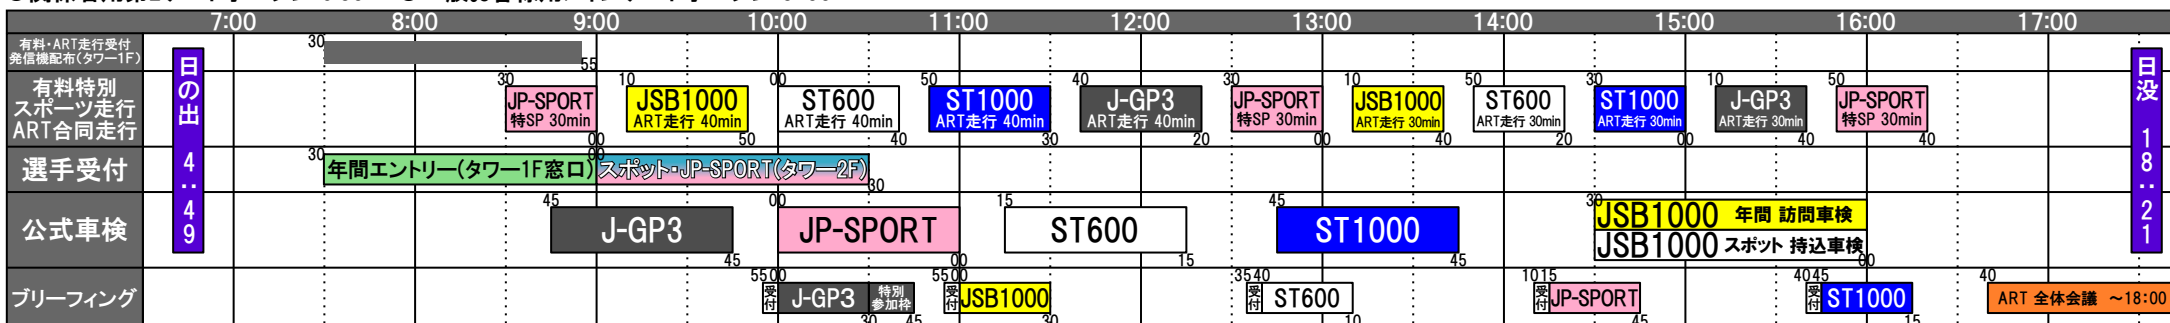

SUPERBIKE RACE in SUGO

2026 MFJ全日本ロードレース選手権シリーズ第2戦 スーパーバイクレース in SUGO

JSB1000/ST1000/ST600/J-GP3 【併催】MFJカップJP-SPORT選手権 第1戦

4月24日(金)

○関係者用第2ゲートオープン 6:30 ○一般お客様用メインゲートオープン 8:00

※タイムスケジュールは、事情により変更される場合がございます。