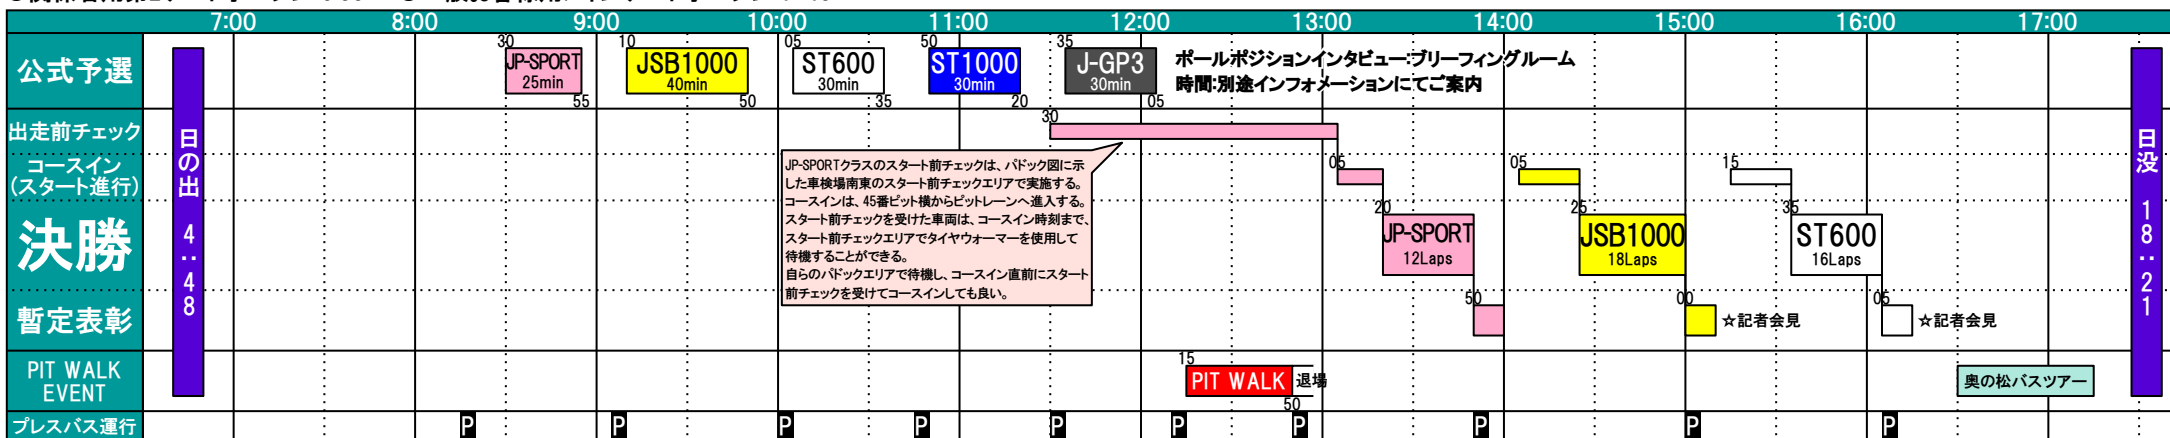

4月25日(土)

○関係者用第2ゲートオープン 6:30 ○一般お客様用メインゲートオープン 7:45