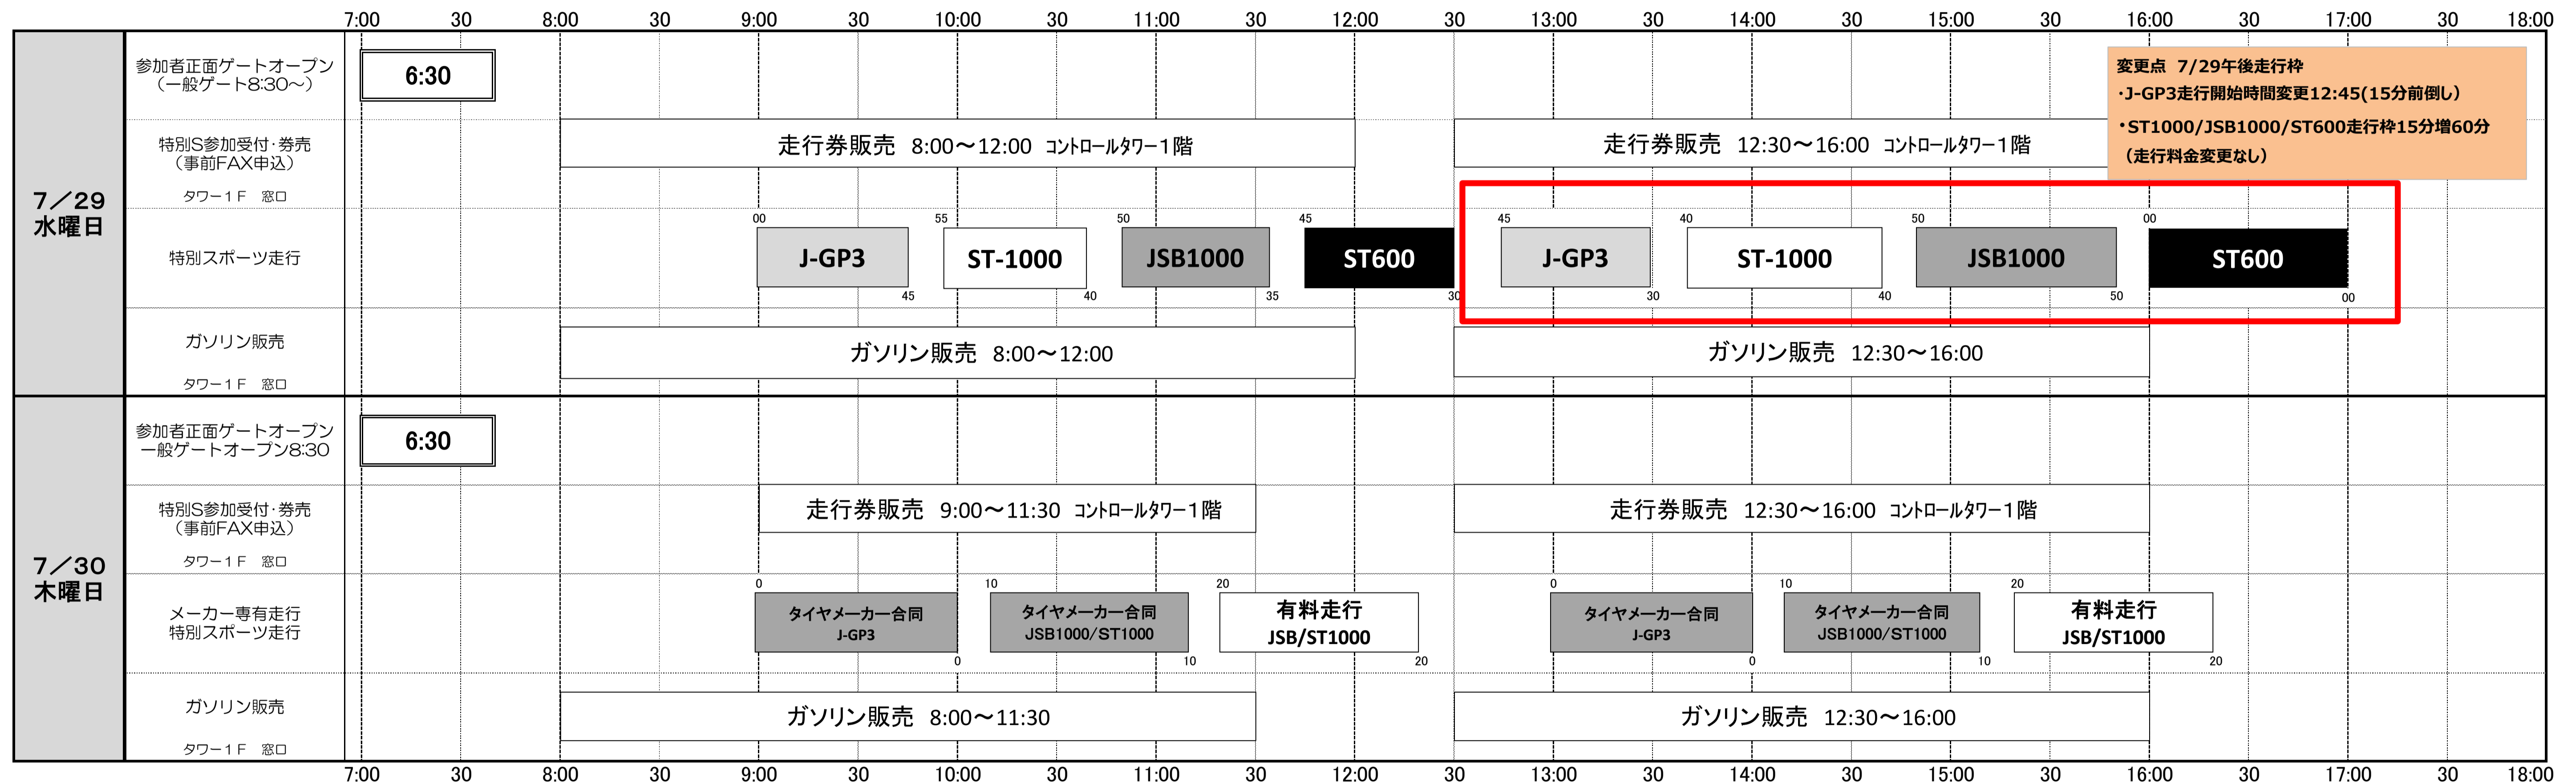

搬入は
7月27日(月)12:00より可能です。

全日本ロードレース選手権 SUGO公開テストタイムスケジュール 29日午後スケジュール改訂

2020全日本RR選手権SUGO大会
レース事務局
2020/7/28

変更点 7/29午後走行枠
・J-GP3走行開始時間変更12:45(15分前倒し)
・ST1000/JSB1000/ST600走行枠15分増60分
(走行料金変更なし)

【ご注意】

- 1、一度ご購入頂いた走行券は、主催者理由による走行中止の場合以外払い戻しは行いませんのでご注意ください。
- 2、赤旗等による走行中断に対しての走行時間の延長は行いません、予めご了承下さい。
- 3、転倒した際は怪我の大小に関わらずメディカルセンターでの診断をお願いします。受信記録が無い場合、見舞金のお支払いができません。