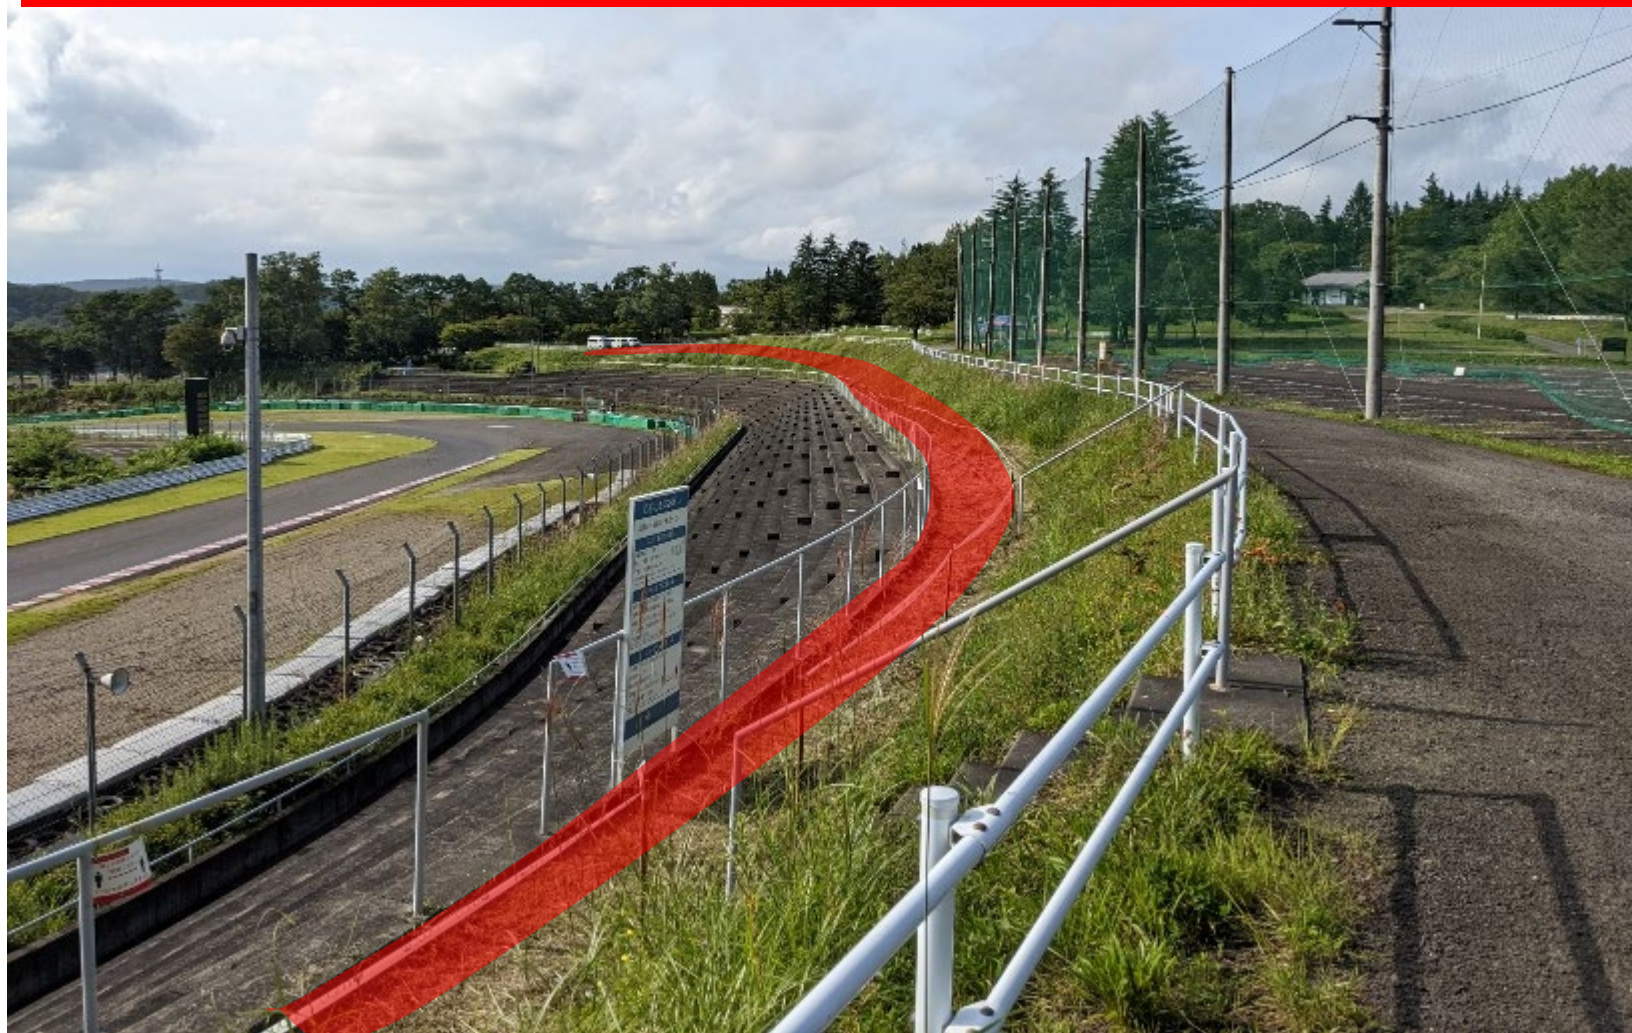

SPスタンド付近観戦用簡易テント設置禁止エリア

【テント設営禁止エリア】

- ・SPスタンド席の後ろは通路になりますので、観戦用テント設営は禁止です。
- ※下記図面の赤いエリアには設置しないでください。