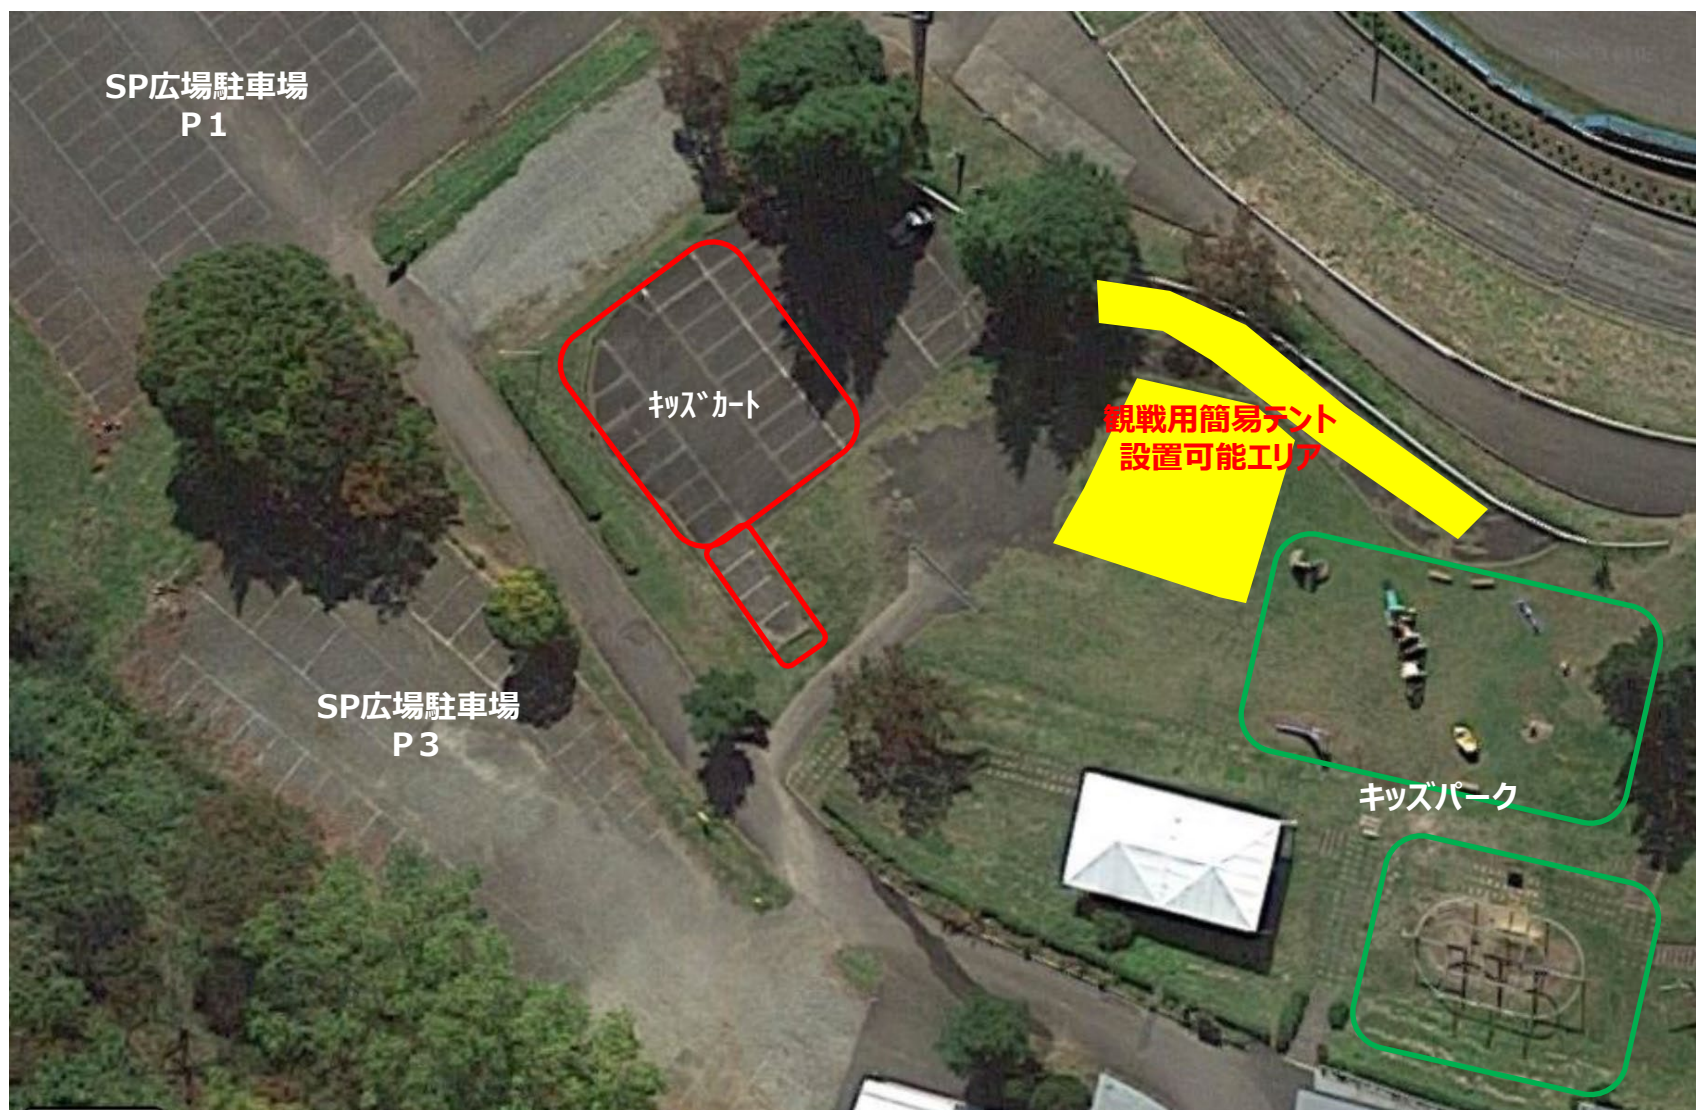

【観戦用簡易テント設置可能エリア】

※翌日用の場所取りはご遠慮ください。

キッズパーク付近観戦用簡易テント設置可能エリア

1コーナースタンド付近観戦用簡易テント設置可能エリア

【設置における注意事項】

- ・スペースに限りがありますので、譲りあってご使用ください。
- ・風で飛ばないように対策をお願いします。
- ・直火行為などはお止めください。
- ・テントによる被害や損傷が発生した場合は、お客様負担となります。
- ・テントを使用した翌日への場所取りは禁止とします。

SPスタンド付近観戦用簡易テント設置可能エリア

【設置における注意事項】

- ・図面上のネット側は歩ける程度の通路は確保ください。
- ・スタンドへアクセスする階段入口付近には設置しないでください。
- ・風で飛ばないように対策をお願いします。
- ・テントによる被害や損傷が発生した場合は、お客様負担となります。
- ・テントを使用した翌日への場所取りは禁止とします。

SPスタンド付近観戦用簡易テント設置禁止エリア

【テント設営禁止エリア】

- ・SPスタンド席の後ろは通路になりますので、観戦用テント設営は禁止です。
- ※下記図面の赤いエリアには設置しないでください。

3コーナー(レストラン前)付近観戦用簡易テント設置可能エリア

【設置における注意事項】

- ・下記エリアへの観戦用簡易テントを許可します。
- ・他のお客様も観戦できるスペースです。設置された方の専用スペースでは御座いませんので、譲り合ってください。
- ・風で飛ばないように対策をお願いします。
- ・テントによる被害や損傷が発生した場合は、お客様負担となります。
- ・テントを使用した翌日への場所取りは禁止とします。

3コーナー(レストラン前)付近観戦用簡易テント設置可能エリア

【設置における注意事項】

- ・下記エリアへの観戦用簡易テントを許可します。
- ・他のお客様も観戦できるスペースです。設置された方の専用スペースでは御座いませんので、譲り合ってください。
- ・風で飛ばないように対策をお願いします。
- ・テントによる被害や損傷が発生した場合は、お客様負担となります。
- ・テントを使用した翌日への場所取りは禁止とします。