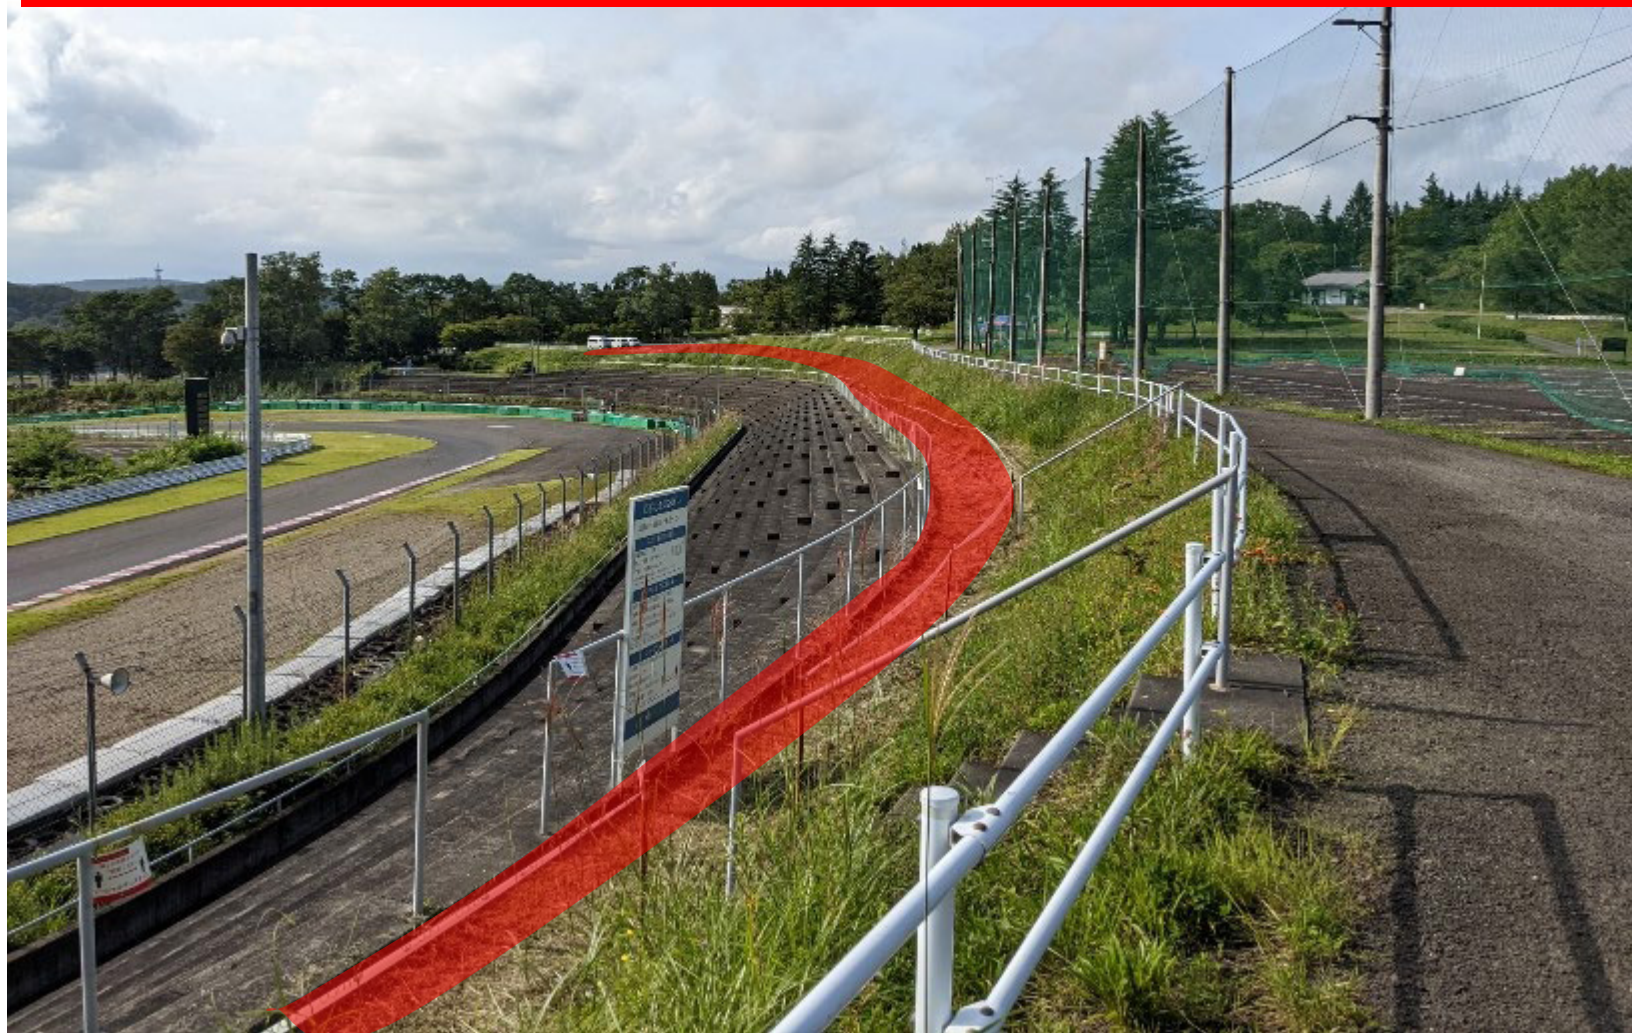

SPスタンド付近観戦用簡易テント設置禁止エリア

【テント設置禁止エリア】

- ・SPスタンド席の後ろは通路になりますので、観戦用テント設置は禁止です。下記図面の赤いエリアには設置しないでください。